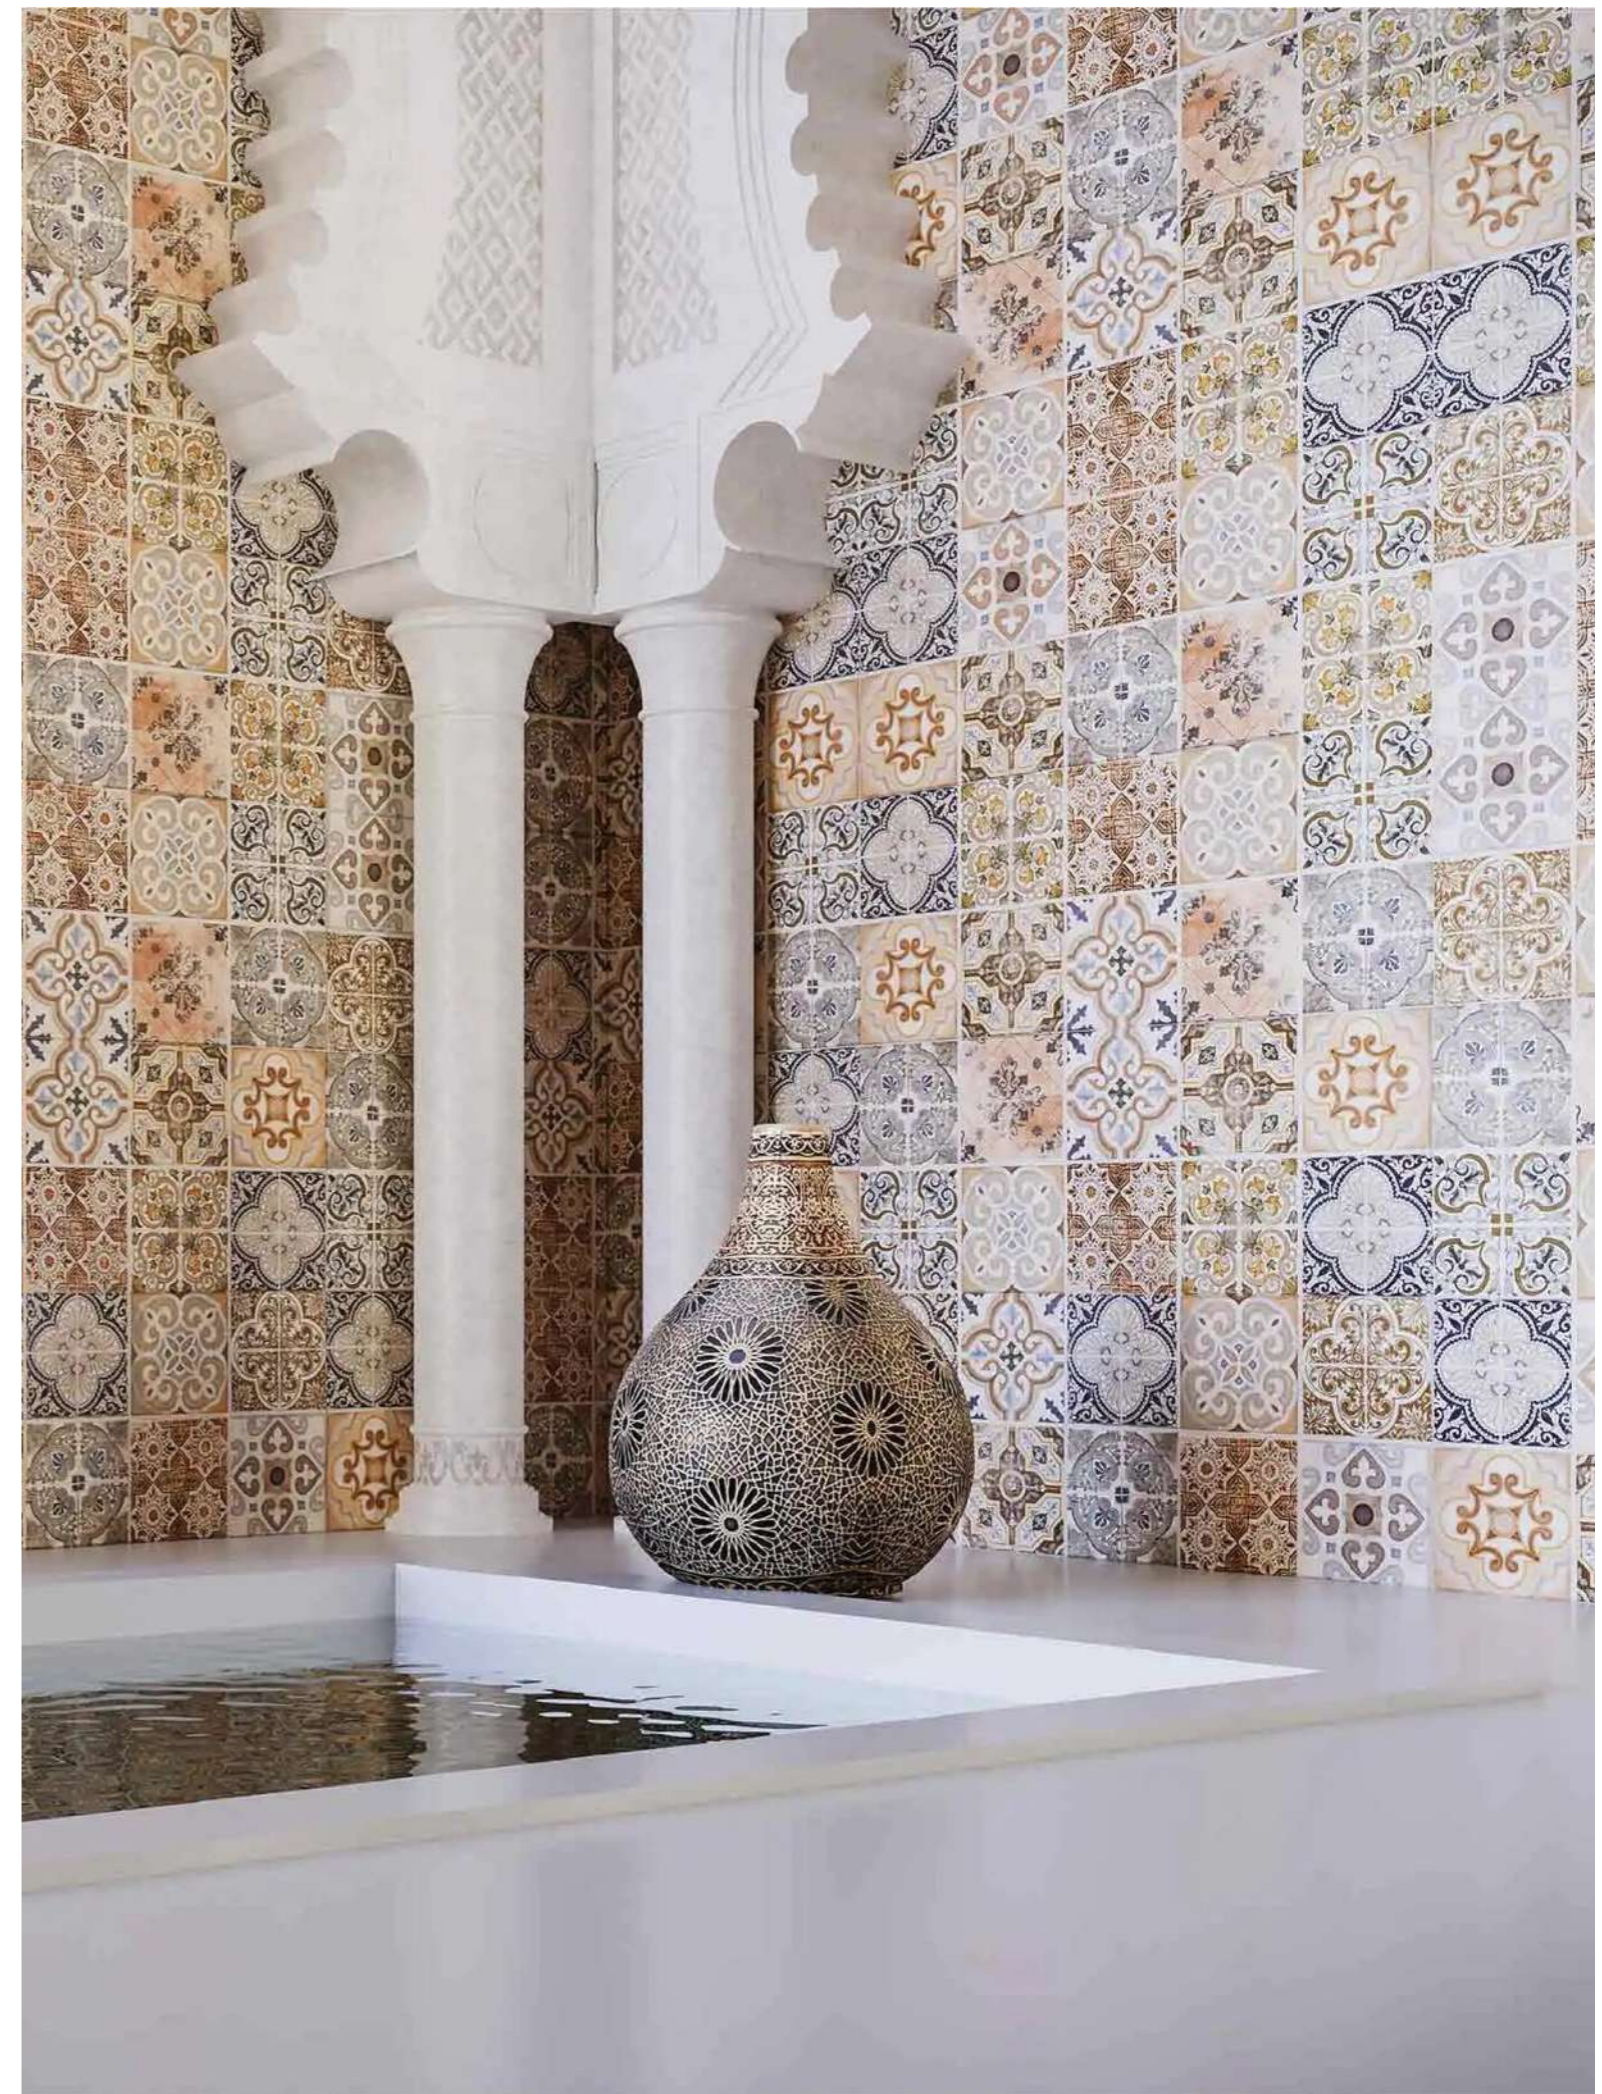

Zelij Bleu Foncé 25 cm x 60 cm Ep 9,1 ± 0,2 mm

Zelij Beige Clair 25 cm x 60 cm Ep 9,1 ± 0,2 mm

Zelij Bleu Clair 25 cm x 60 cm Ep 9,1 ± 0,2 mm

Zelij Décor Beige 25 cm x 60 cm Ep 9,1 ± 0,2 mm

Zelij Décor Bleu 25 cm x 60 cm Ep 9,1 ± 0,2 mm