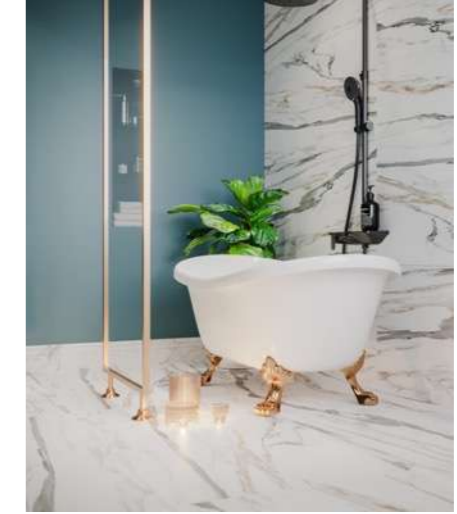

Pour répondre à des besoins toujours aussi exigeants et pointilleux, Carthago Ceramic, vous offre qualité, design et variété, grâce à notre large gamme de carreaux céramiques pour tout style d'architecture souhaité et chaque espace à revêtir : cuisine, salle de bain, salon, chambre, terrasse, véranda, piscine..