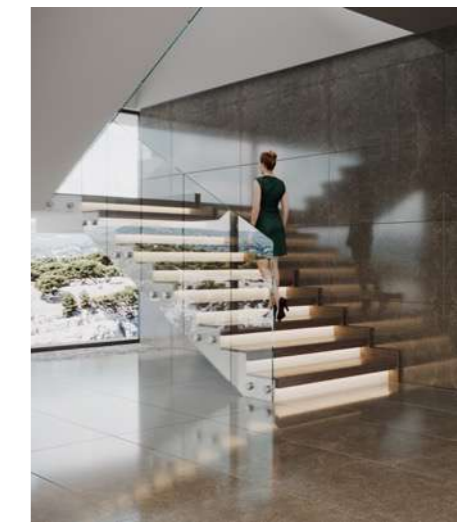

Pour répondre à des besoins toujours aussi exigeants et pointilleux, Carthago Ceramic, vous offre qualité, design et variété, grâce à notre large gamme de carreaux céramiques pour tout style d'architecture souhaité et chaque espace à revêtir : cuisine, salle de bain, salon, chambre, terrasse, véranda, piscine..