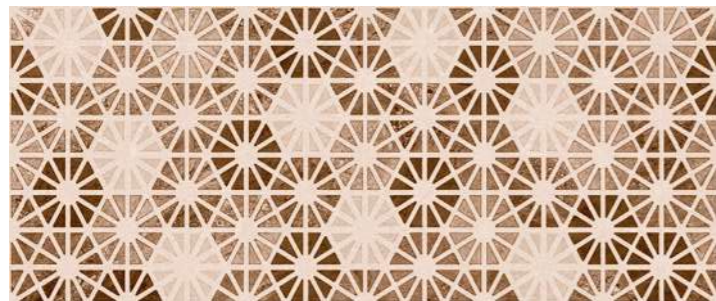

Nevada Beige Clair 25 cm x 60 cm Ep 9,1 ± 0,2 mm

Nevada Gris Clair 25 cm x 60 cm Ep 9,1 ± 0,2 mm

Nevada Décor Beige 25 cm x 60 cm Ep 9,1 ± 0,2 mm

Nevada Décor Gris 25 cm x 60 cm Ep 9,1 ± 0,2 mm

FICHE TECHNIQUE