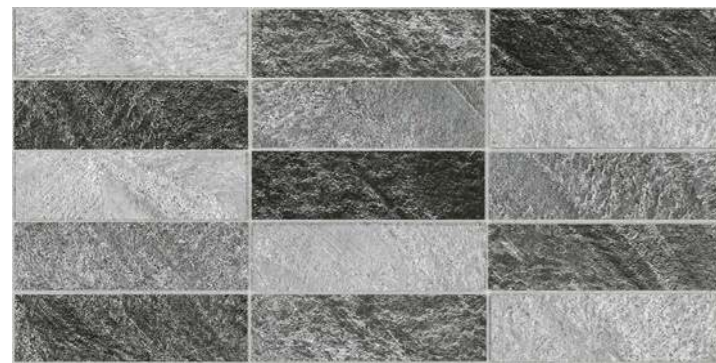

Décor Bavaria Gris 30 cm x 60 cm Ep 9,5±0,2 mm PEI4