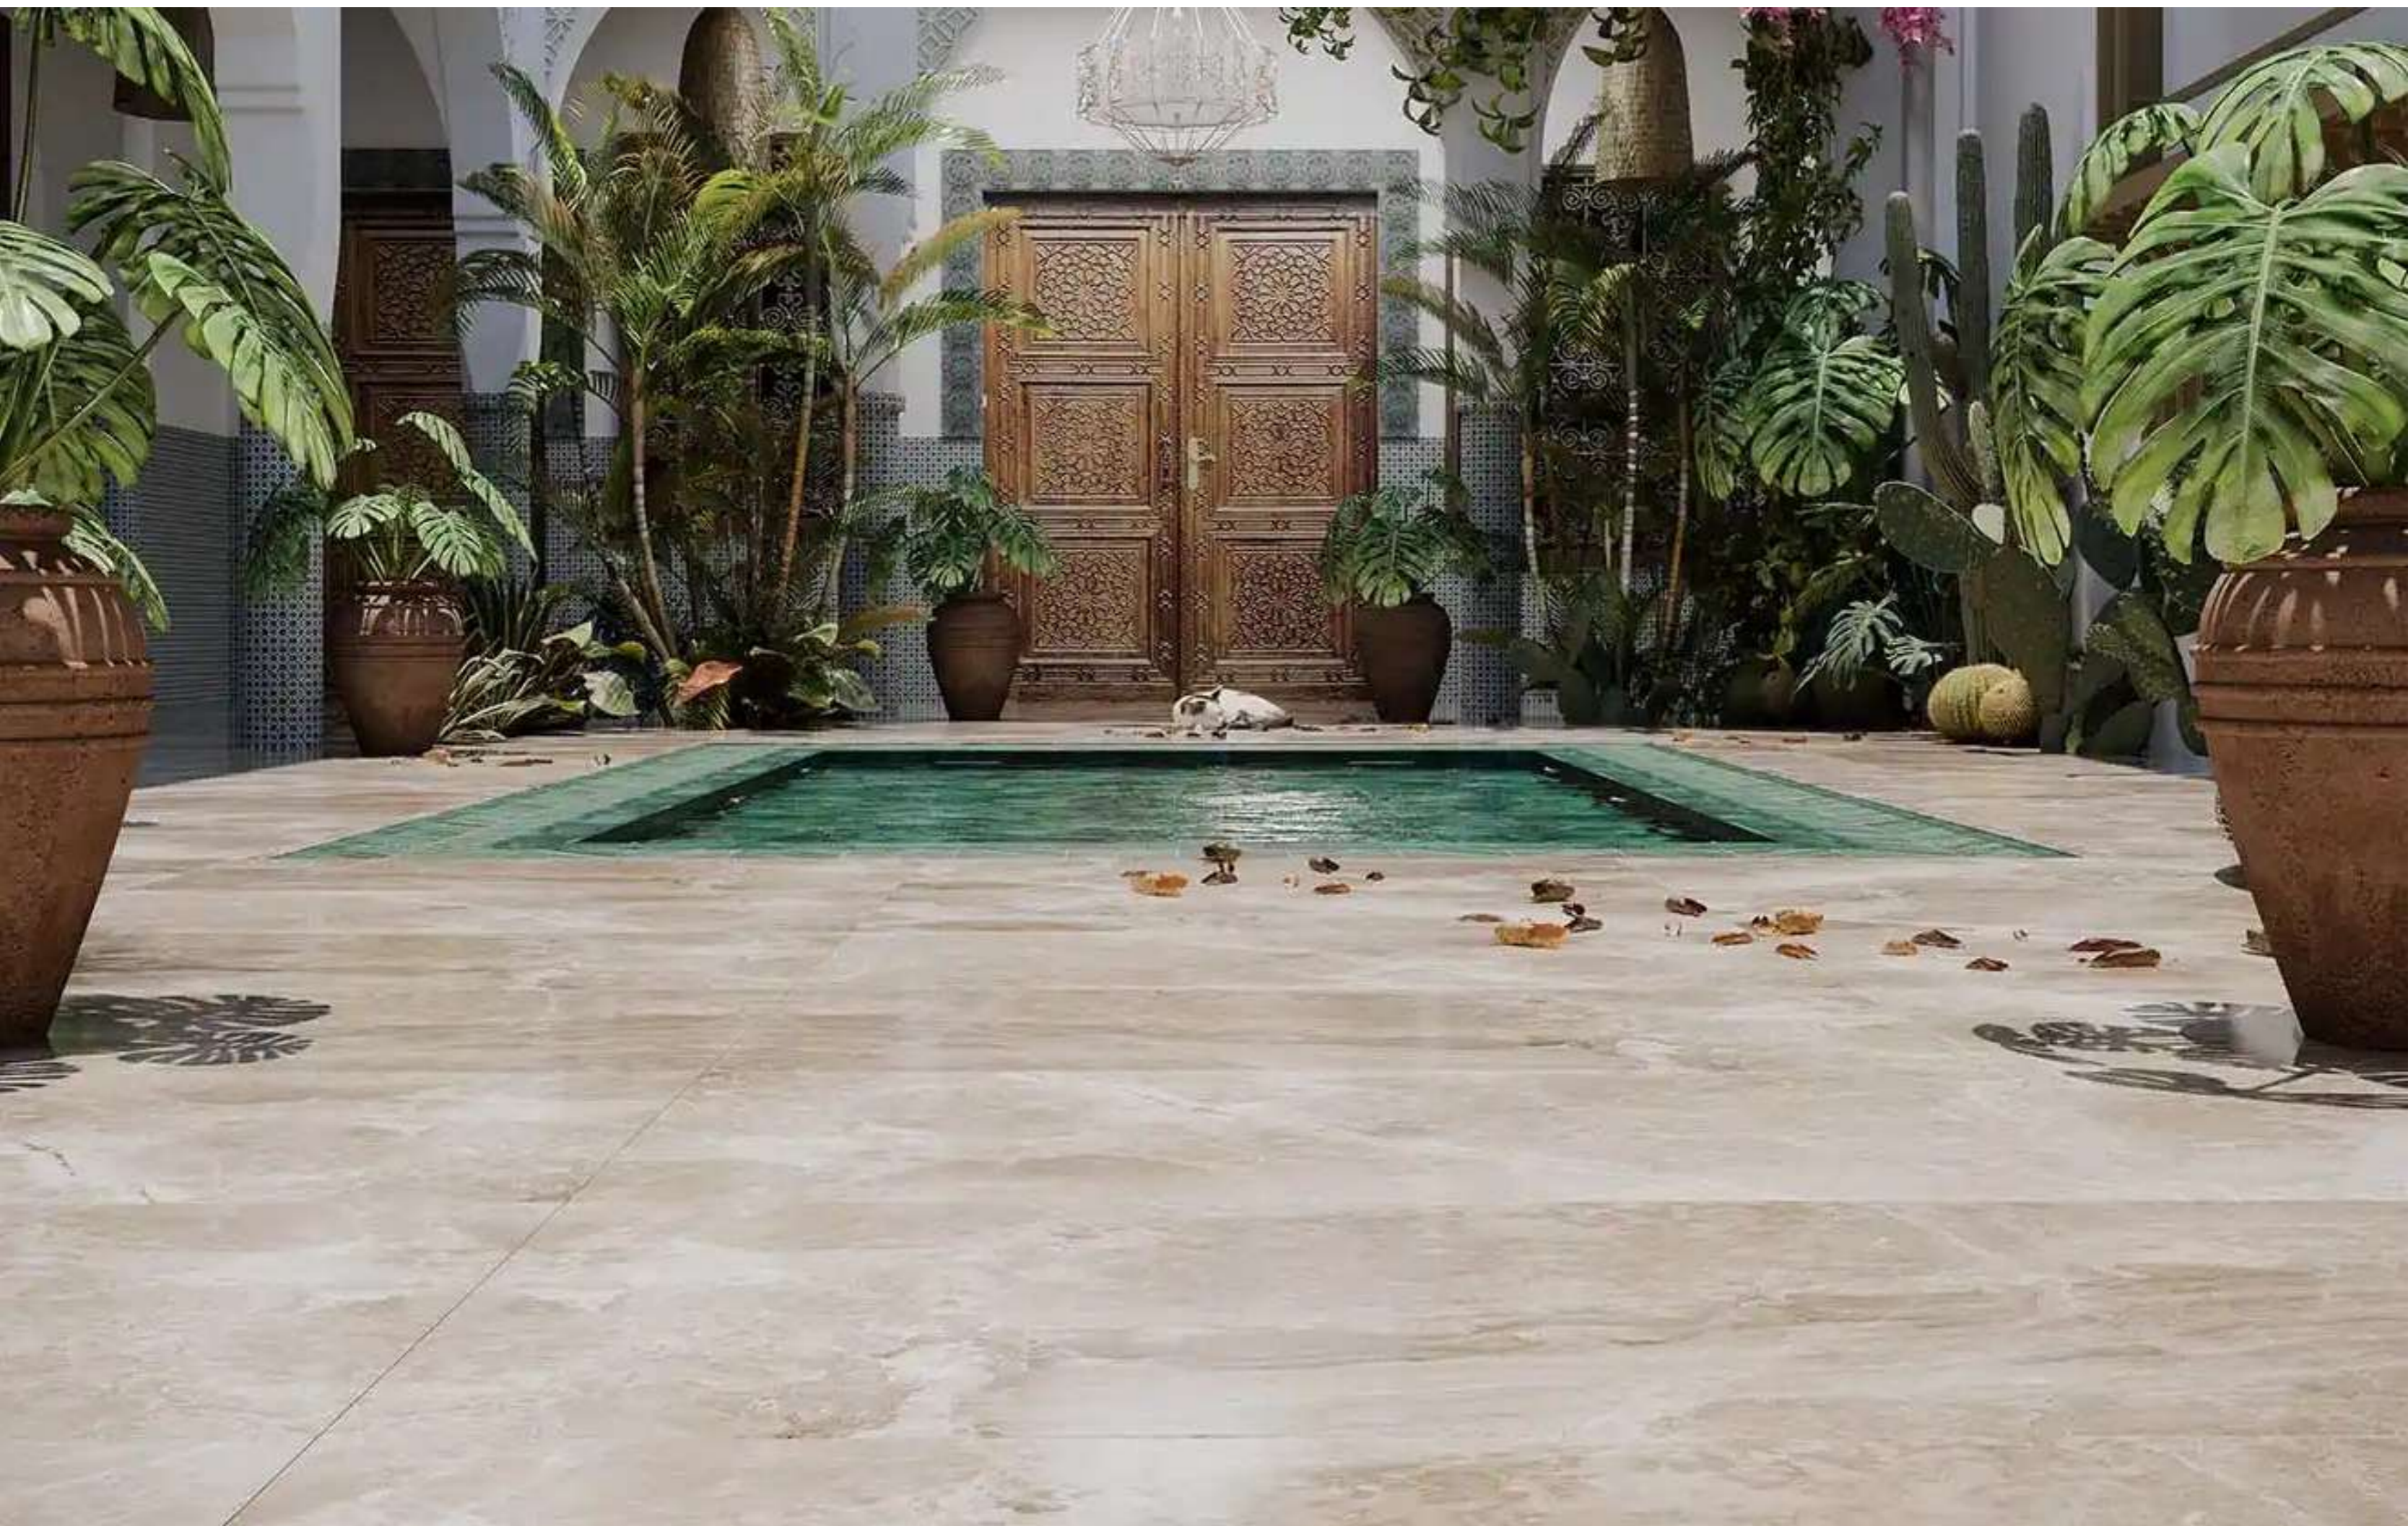

Perlato Gris 90 cm x 45 cm Ep 11,5±0,2 mm PEI3

Perlato Beige 90 cm x 45 cm Ep 11,5±0,2 mm PEI3

FICHE TECHNIQUE

INT INTERIEUR
EXT EXTERIEUR
 SOL / MUR
R RECTIFIE

FORMAT	PIECES	m2	CARTON	m2	KG Net	KG Brut
120X60	NA	NA	NA	NA	NA	NA
90X45	NA	NA	NA	NA	NA	NA