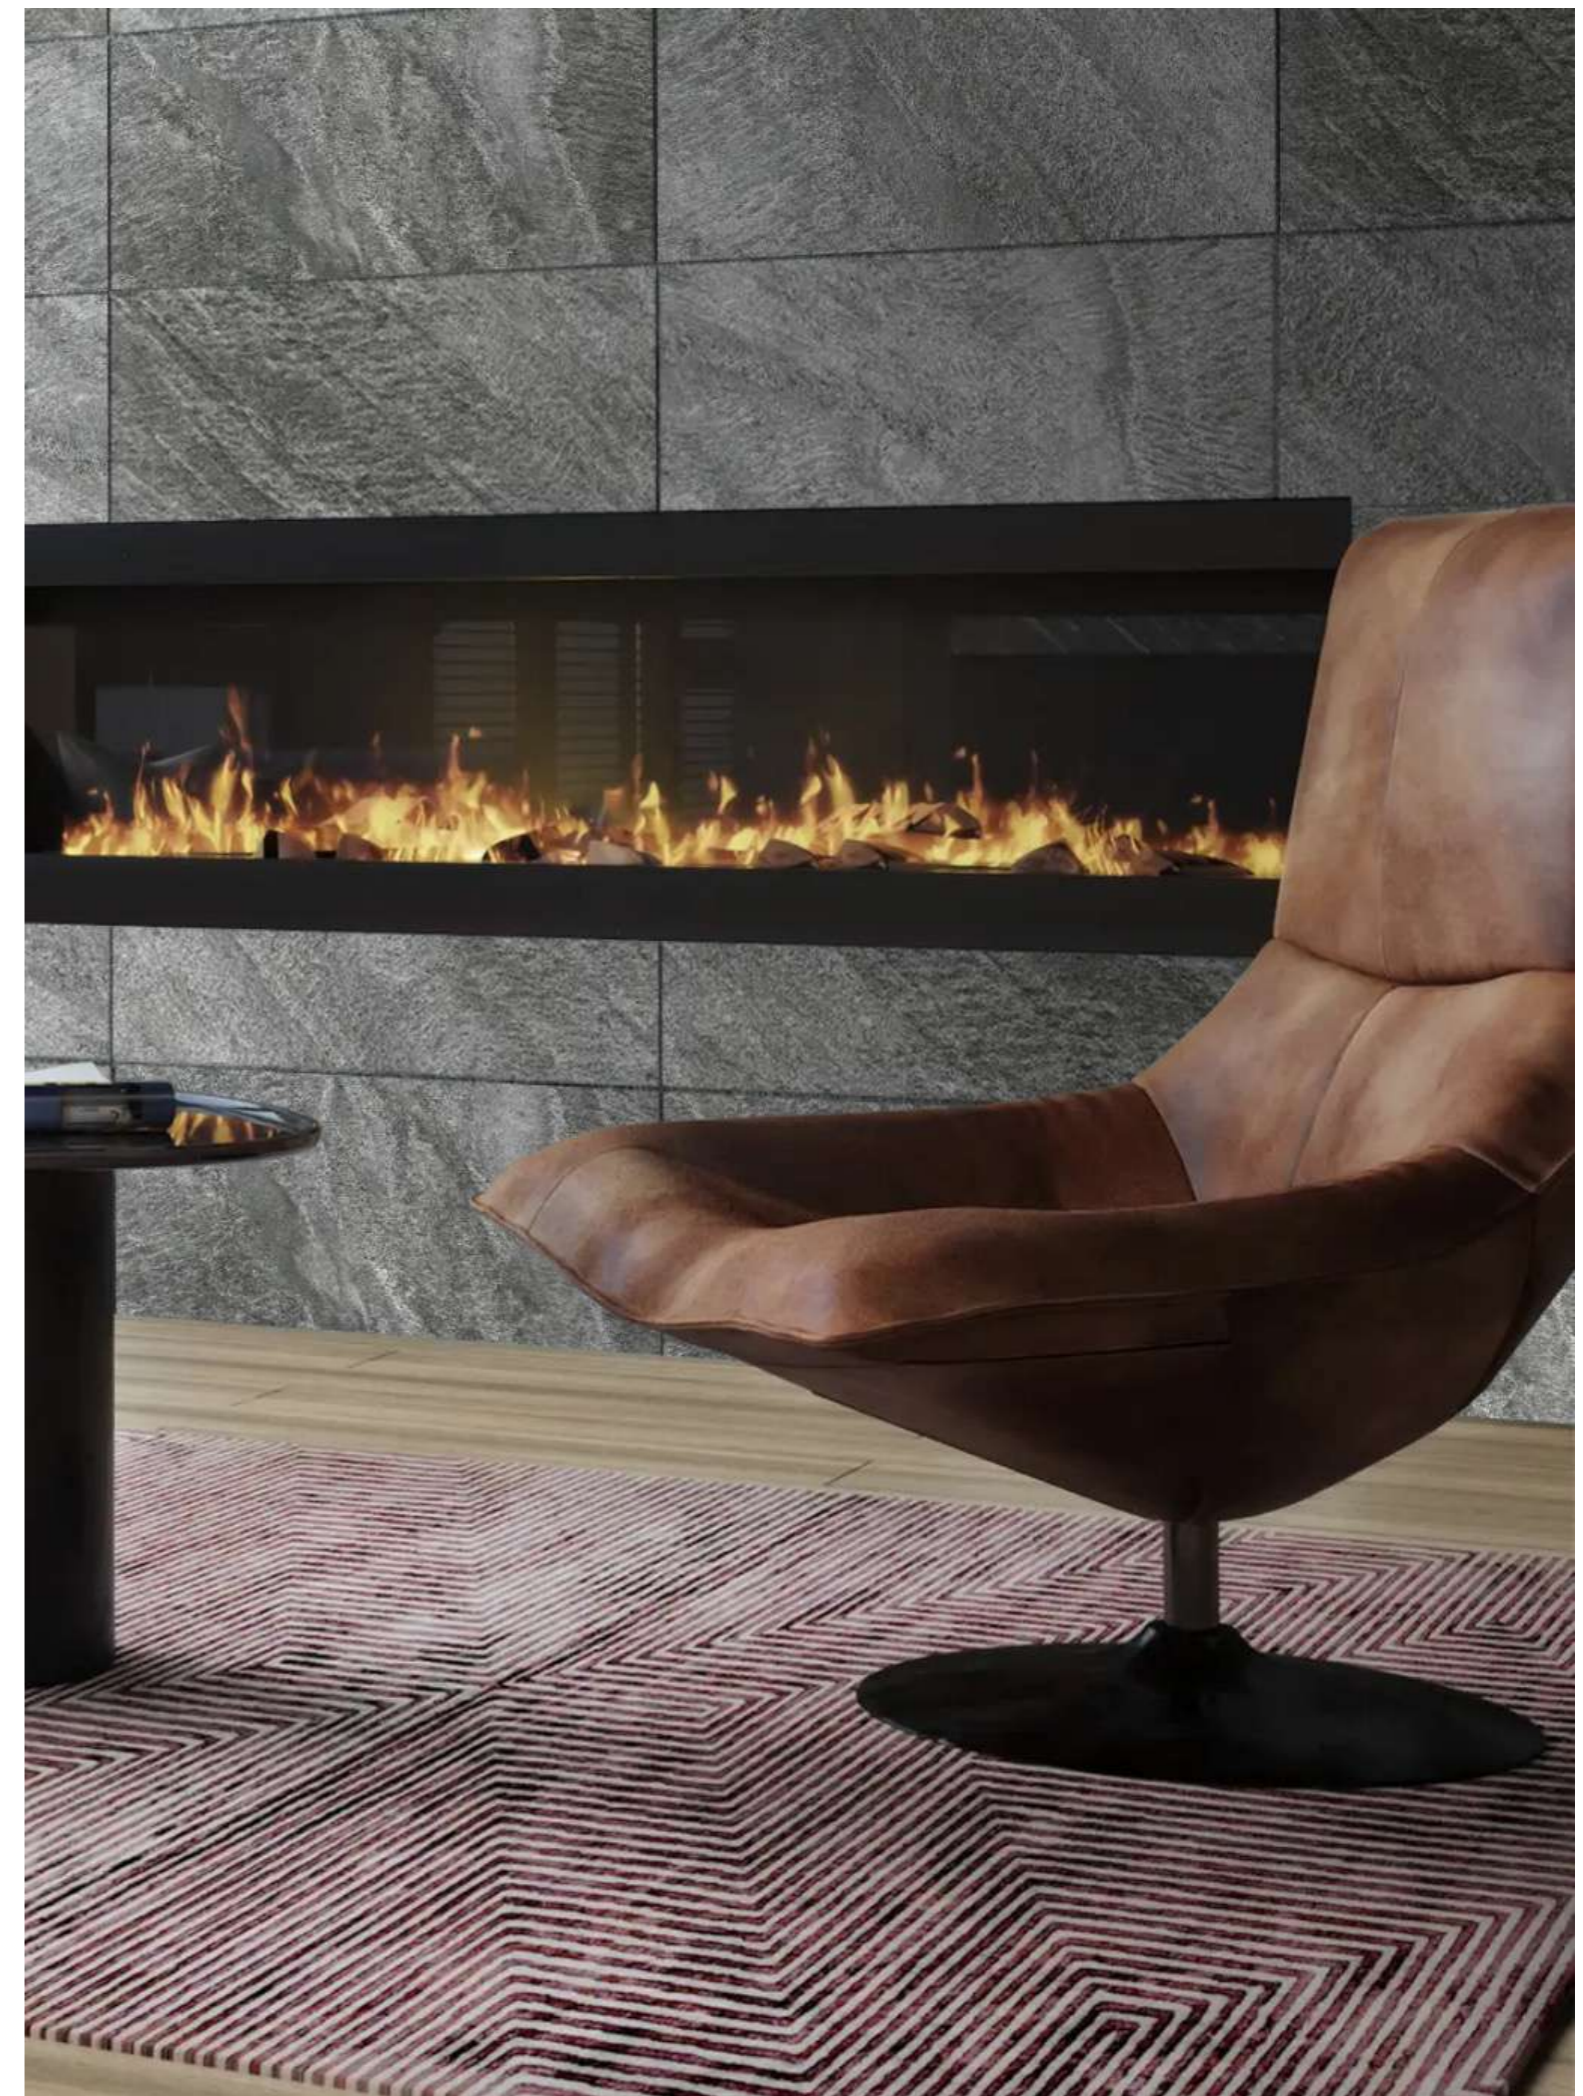

Décor Bavaria Gris 30 cm x 60 cm Ep 9,5±0,2 mm PEI4

Décor Bavaria Beige 30 cm x 60 cm Ep 9,5±0,2 mm PEI4

FICHE TECHNIQUE

INT INTERIEUR
EXT EXTERIEUR
 SOL / MUR
R RECTIFIE

PACKING

FORMAT	PIECES	m2	CARTON	m2	KG Net	KG Brut
30X60	6	01,08	60	64,8	1358	1372