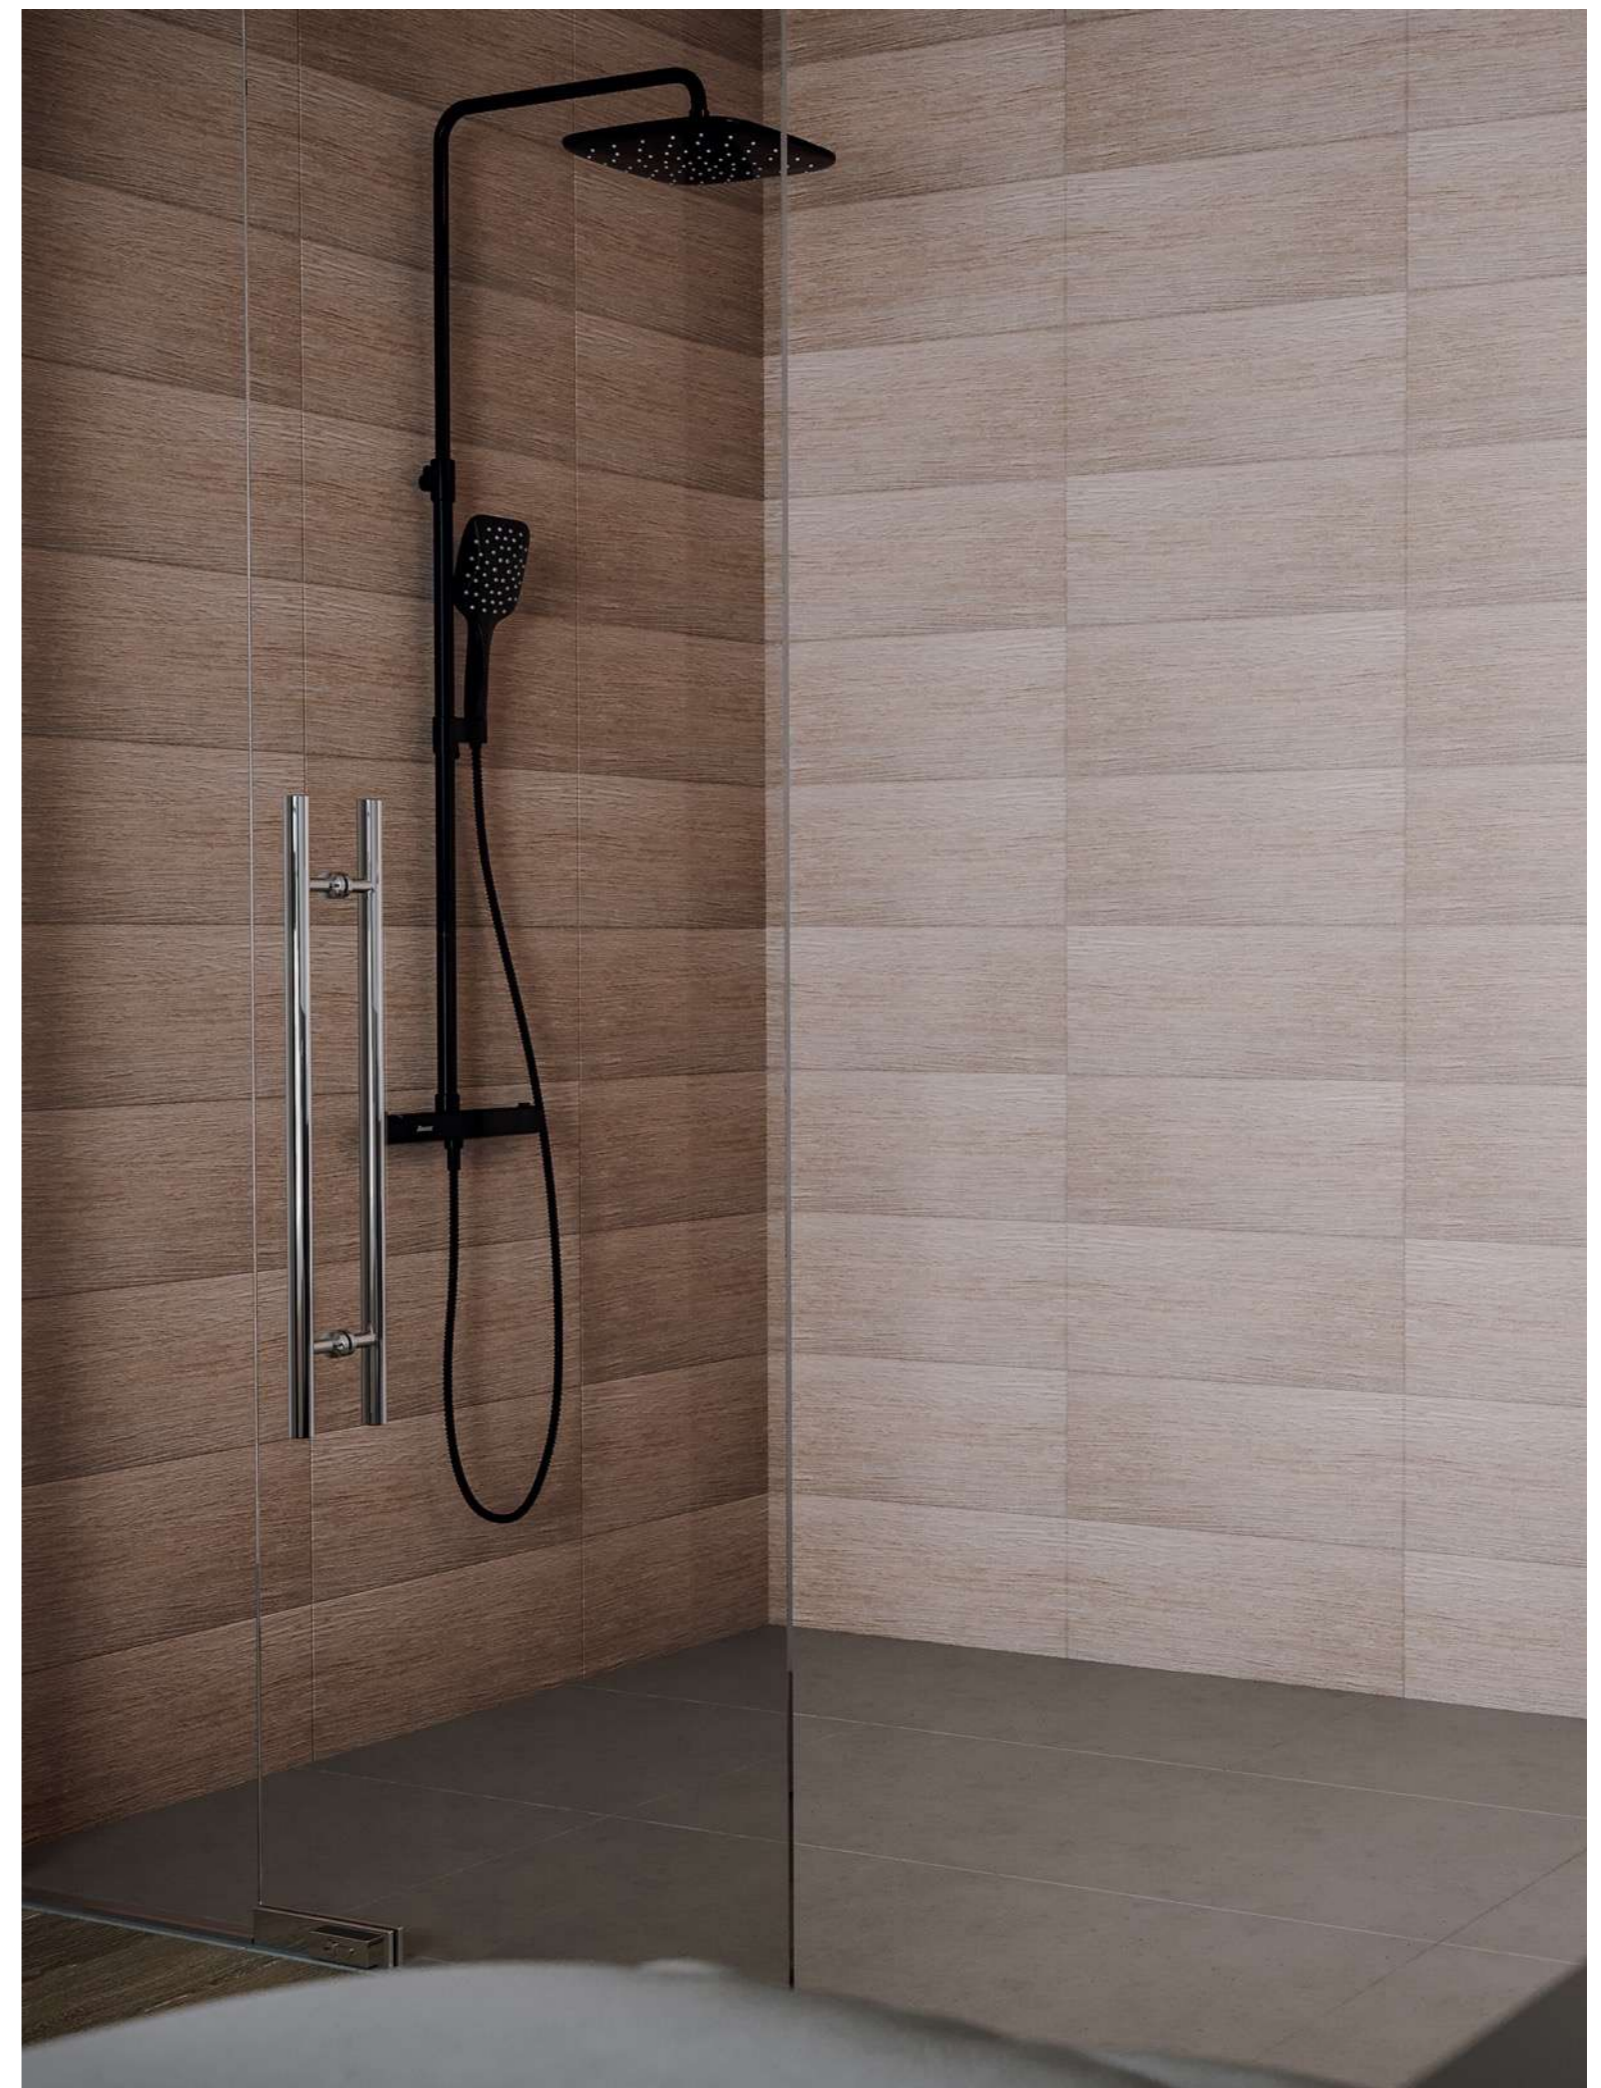

FICHE TECHNIQUE

PACKING

FORMAT	PIECES	m2	CARTON	m2	KG Net	KG Brut
DÉCOR 20 X50	12	01,2	68	81,6	1296	1324
20 X50	12	01,80	42	75,6	1188	1216