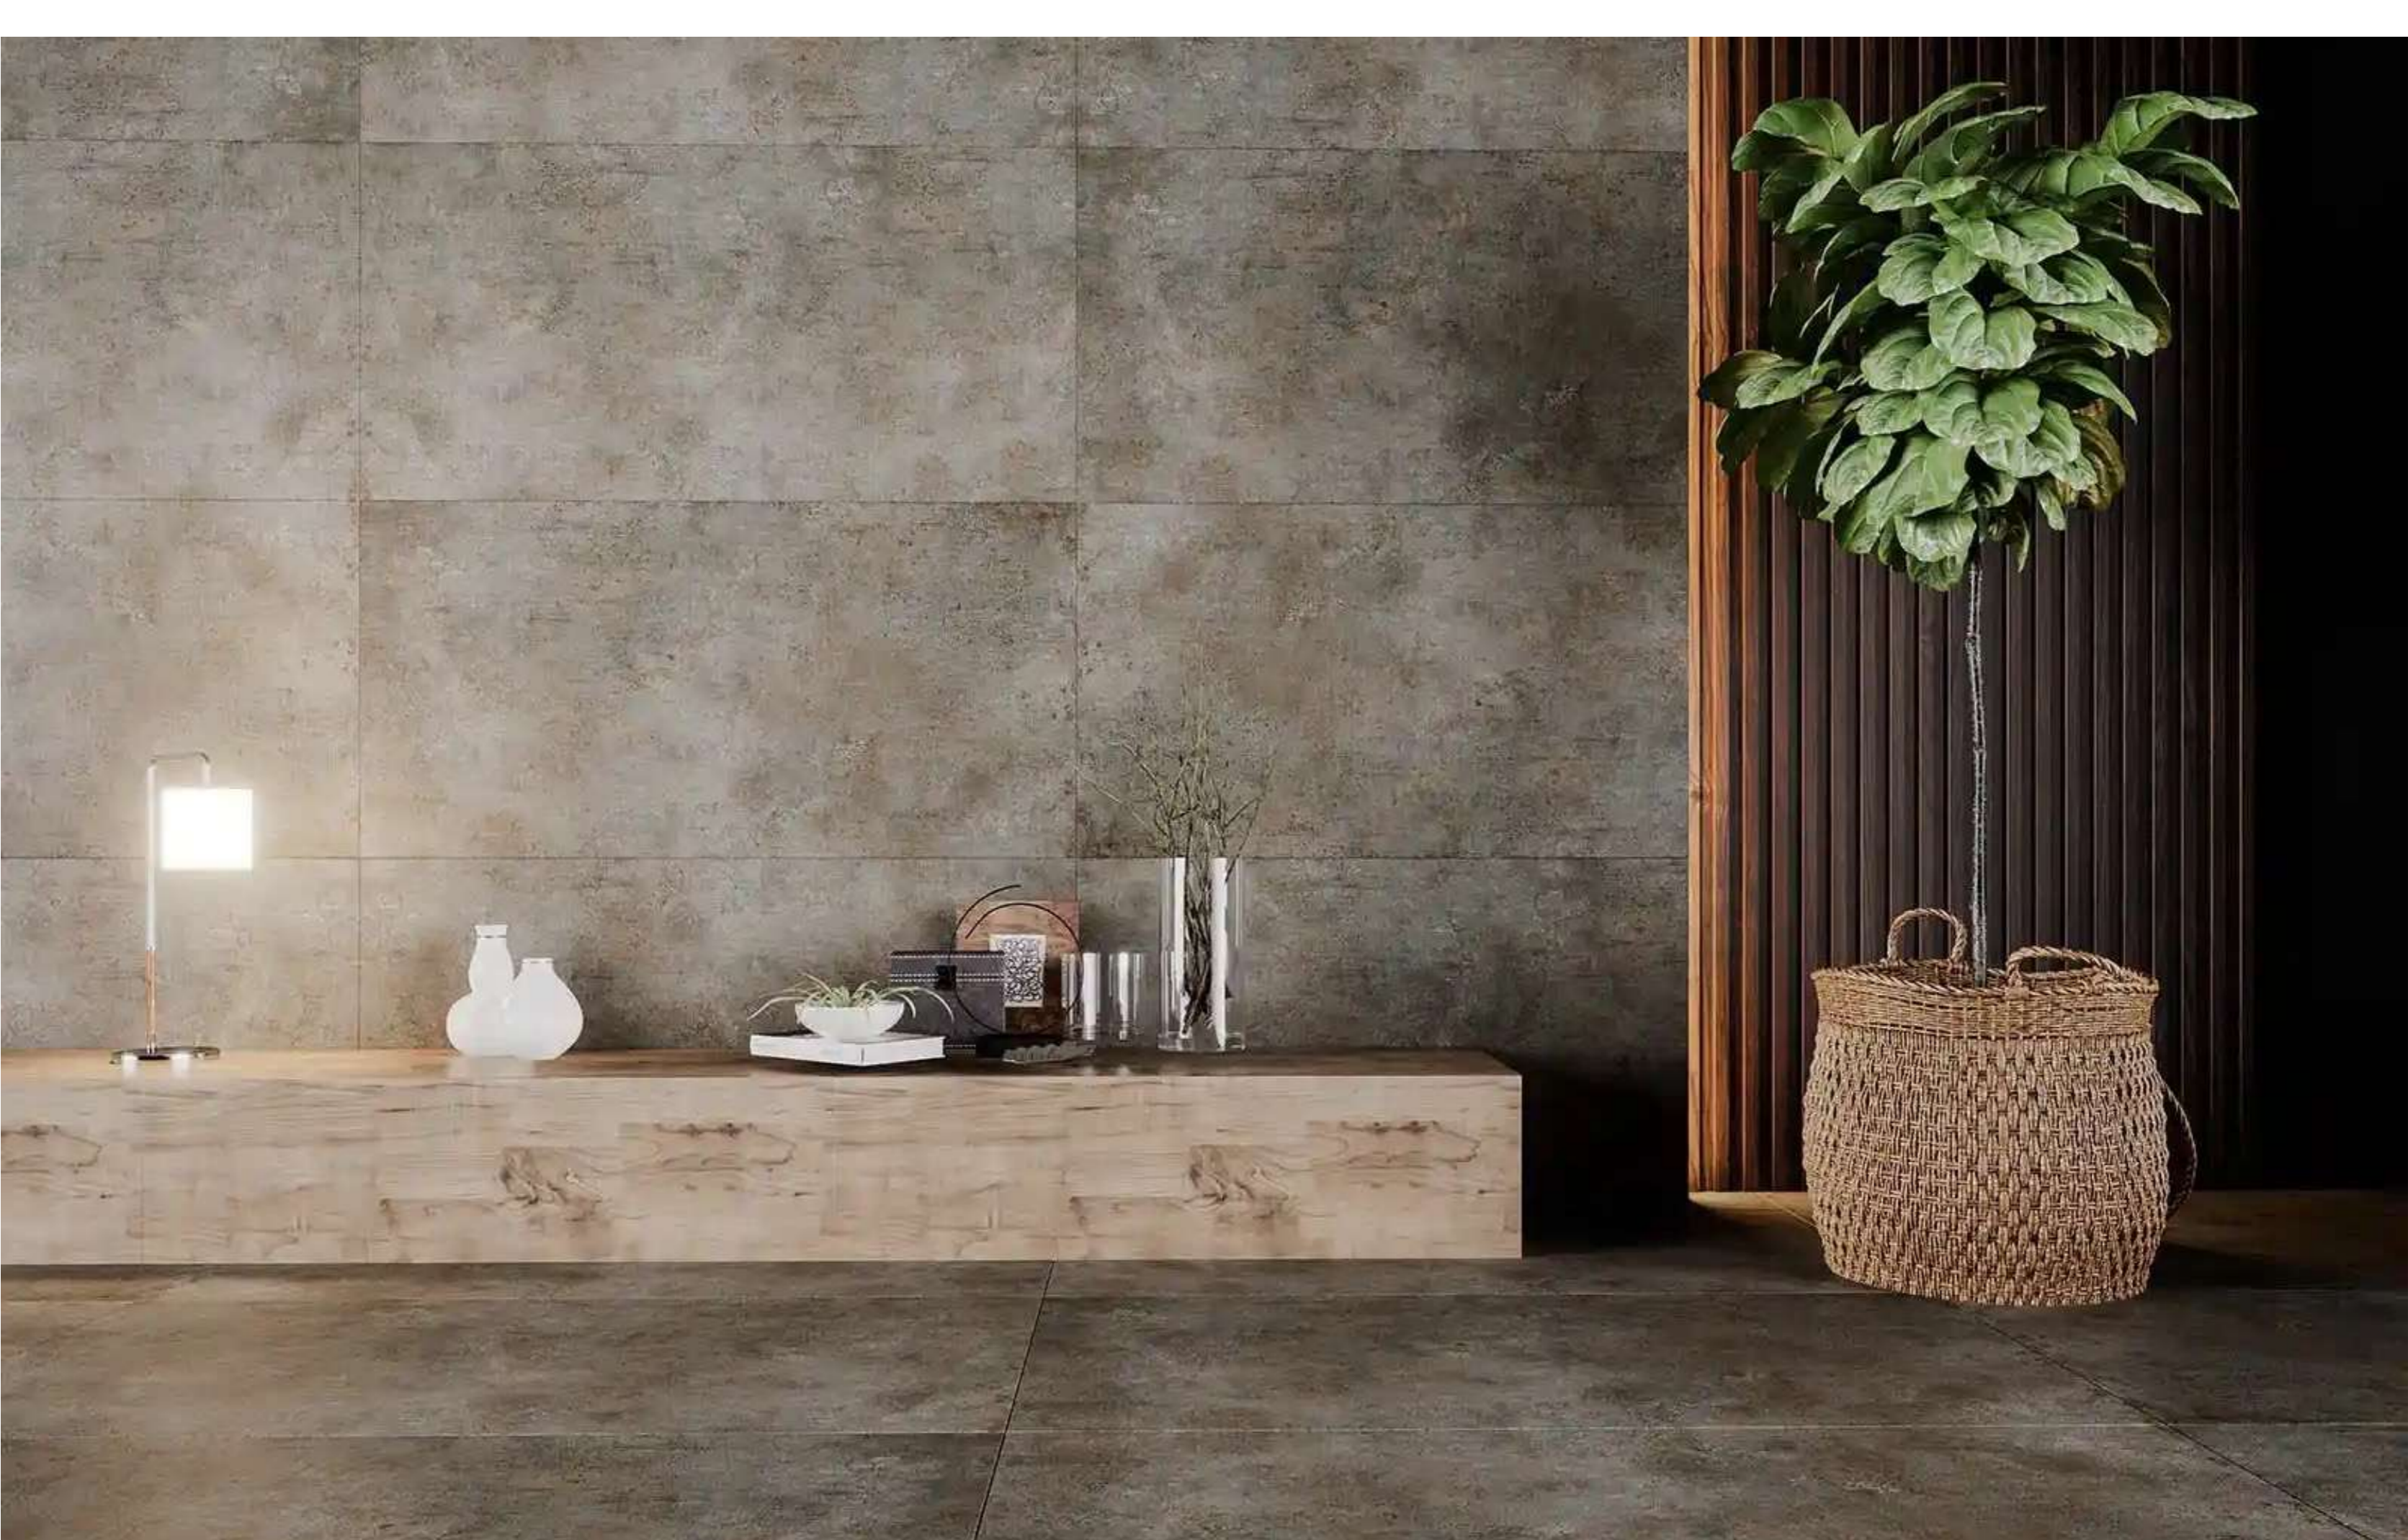

Cigal

Effet Metal

Grés Mat

Cigal Gris 120 cm x 60 cm Ep 11,5±0,2 mm PEI3

Cigal Gris 90 cm x 45 cm Ep 11,5±0,2 mm PEI3

FICHE TECHNIQUE

INT INTERIEUR
EXT EXTERIEUR
 SOL / MUR
R RECTIFIE

FORMAT	PIECES	m2	CARTON	m2	KG Net	KG Brut
120X60	NA	NA	NA	NA	NA	NA
90X45	NA	NA	NA	NA	NA	NA