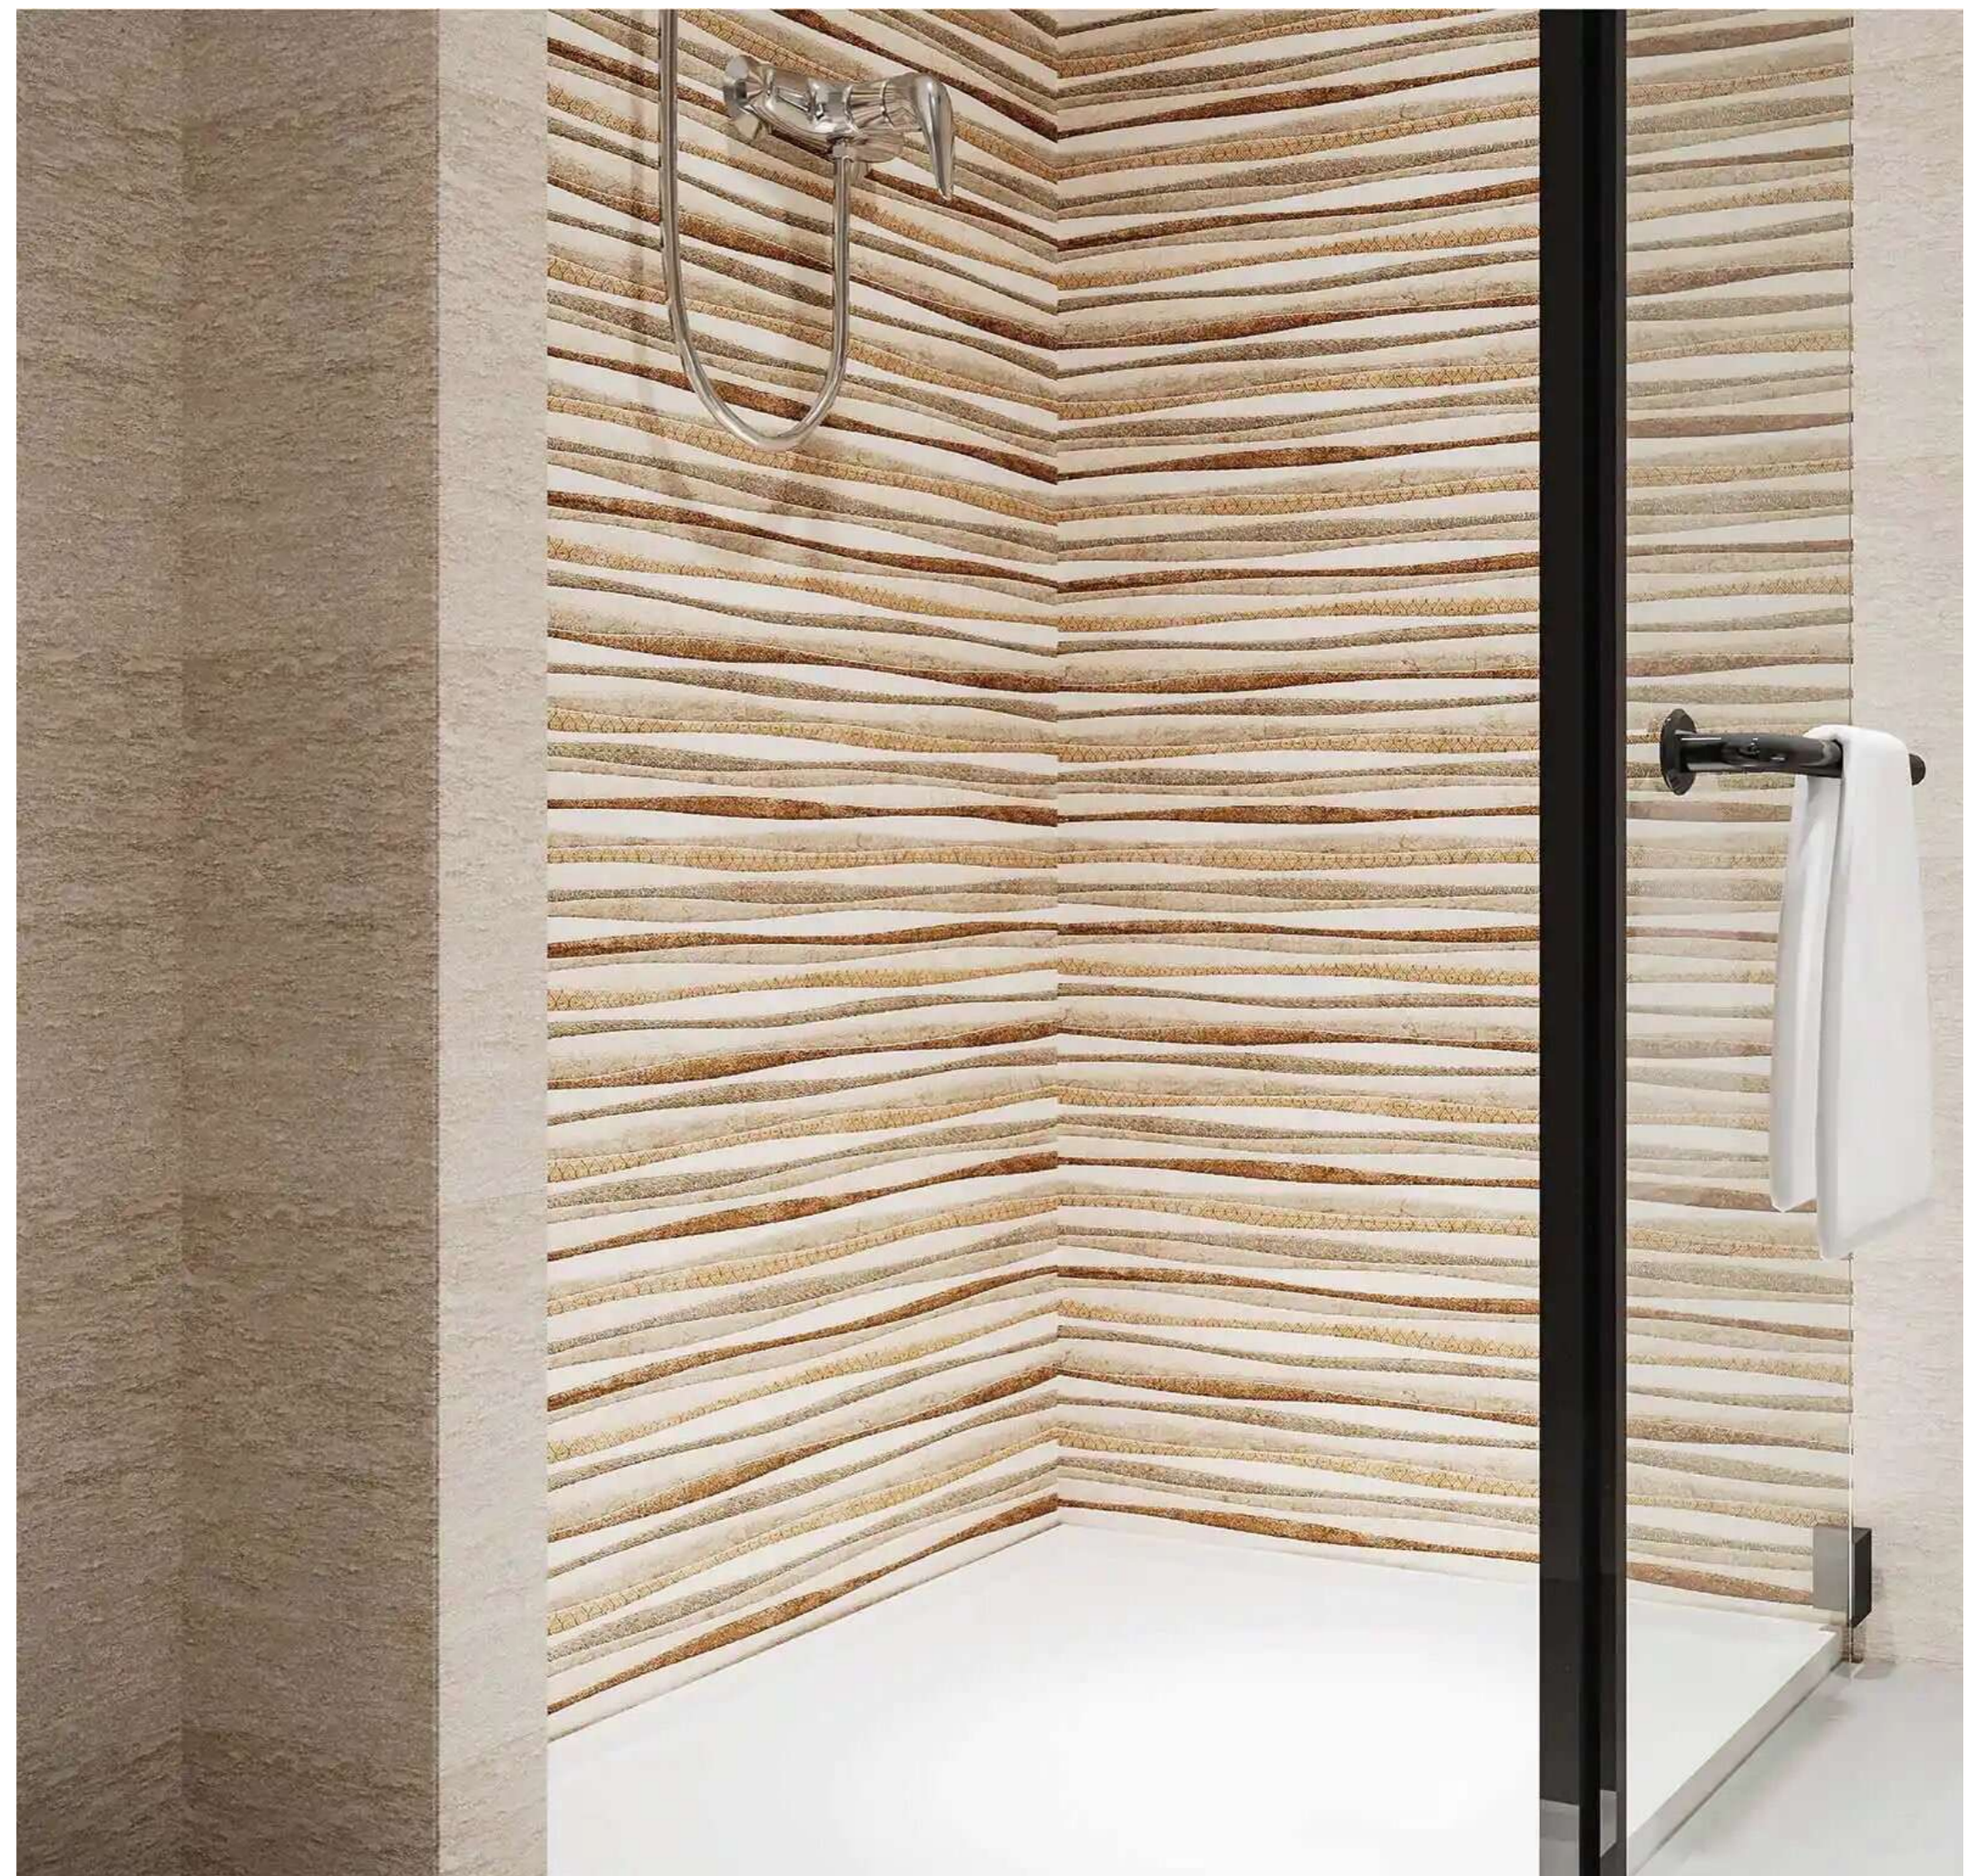

Saba

Effet Pierre

Faïence Mat

FICHE TECHNIQUE

PACKING

FORMAT	PIECES	m2	CARTON	m2	KG Net	KG Brut
DÉCOR 25 X60	11	01,65	42	69,3	1288	1316
25 X60	12	01,80	42	75,6	1188	1216