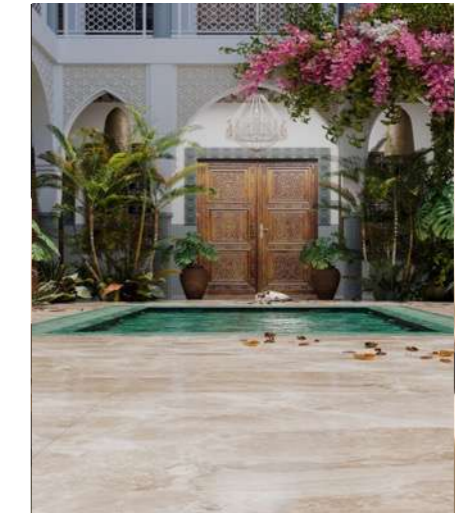

Pour répondre à des besoins toujours aussi exigeants et pointilleux, Carthago Ceramic, vous offre qualité, design et variété, grâce à notre large gamme de carreaux céramiques pour tout style d'architecture souhaité et chaque espace à revêtir : cuisine, salle de bain, salon, chambre, terrasse, véranda, piscine..