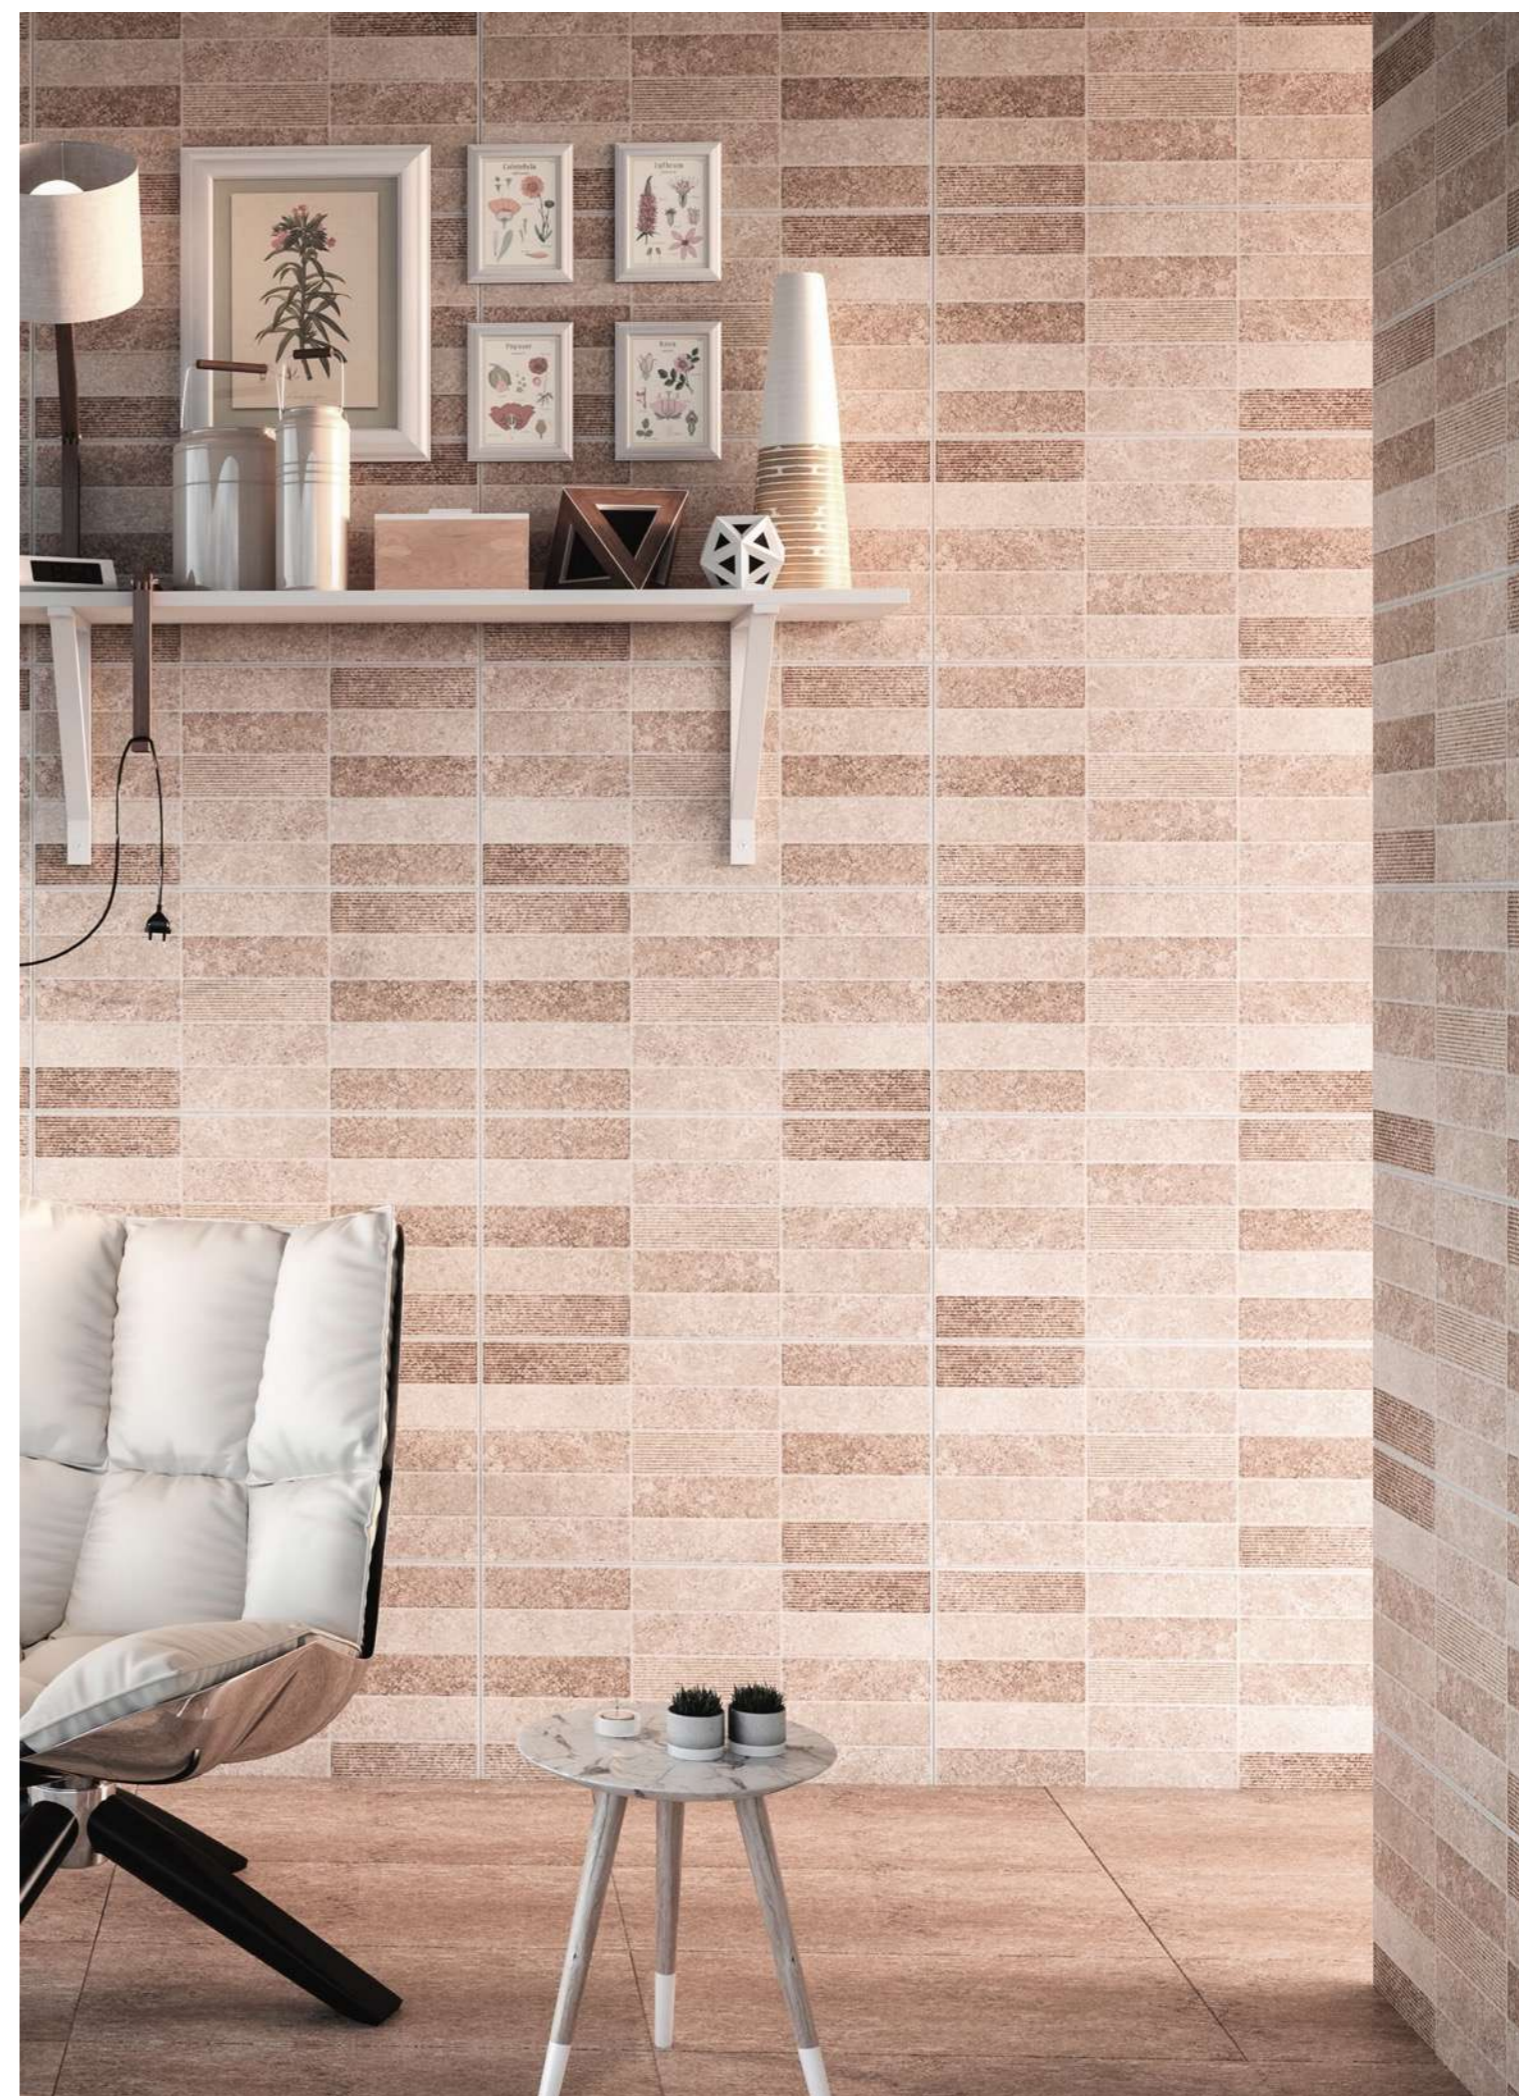

Piedra Décor Beige 30 cm x 60 cm Ep 9,5±0,2 mm PEI4

Piedra Beige Foncé 30 cm x 60 cm Ep 9,5±0,2 mm PEI4

FICHE TECHNIQUE

INT INTERIEUR **EXT** EXTERIEUR **SOL / MUR** **R** RECTIFIE

PACKING

FORMAT	PIECES	m2	CARTON	m2	KG Net	KG Brut
30X60	6	01,08	60	64,8	1358	1372