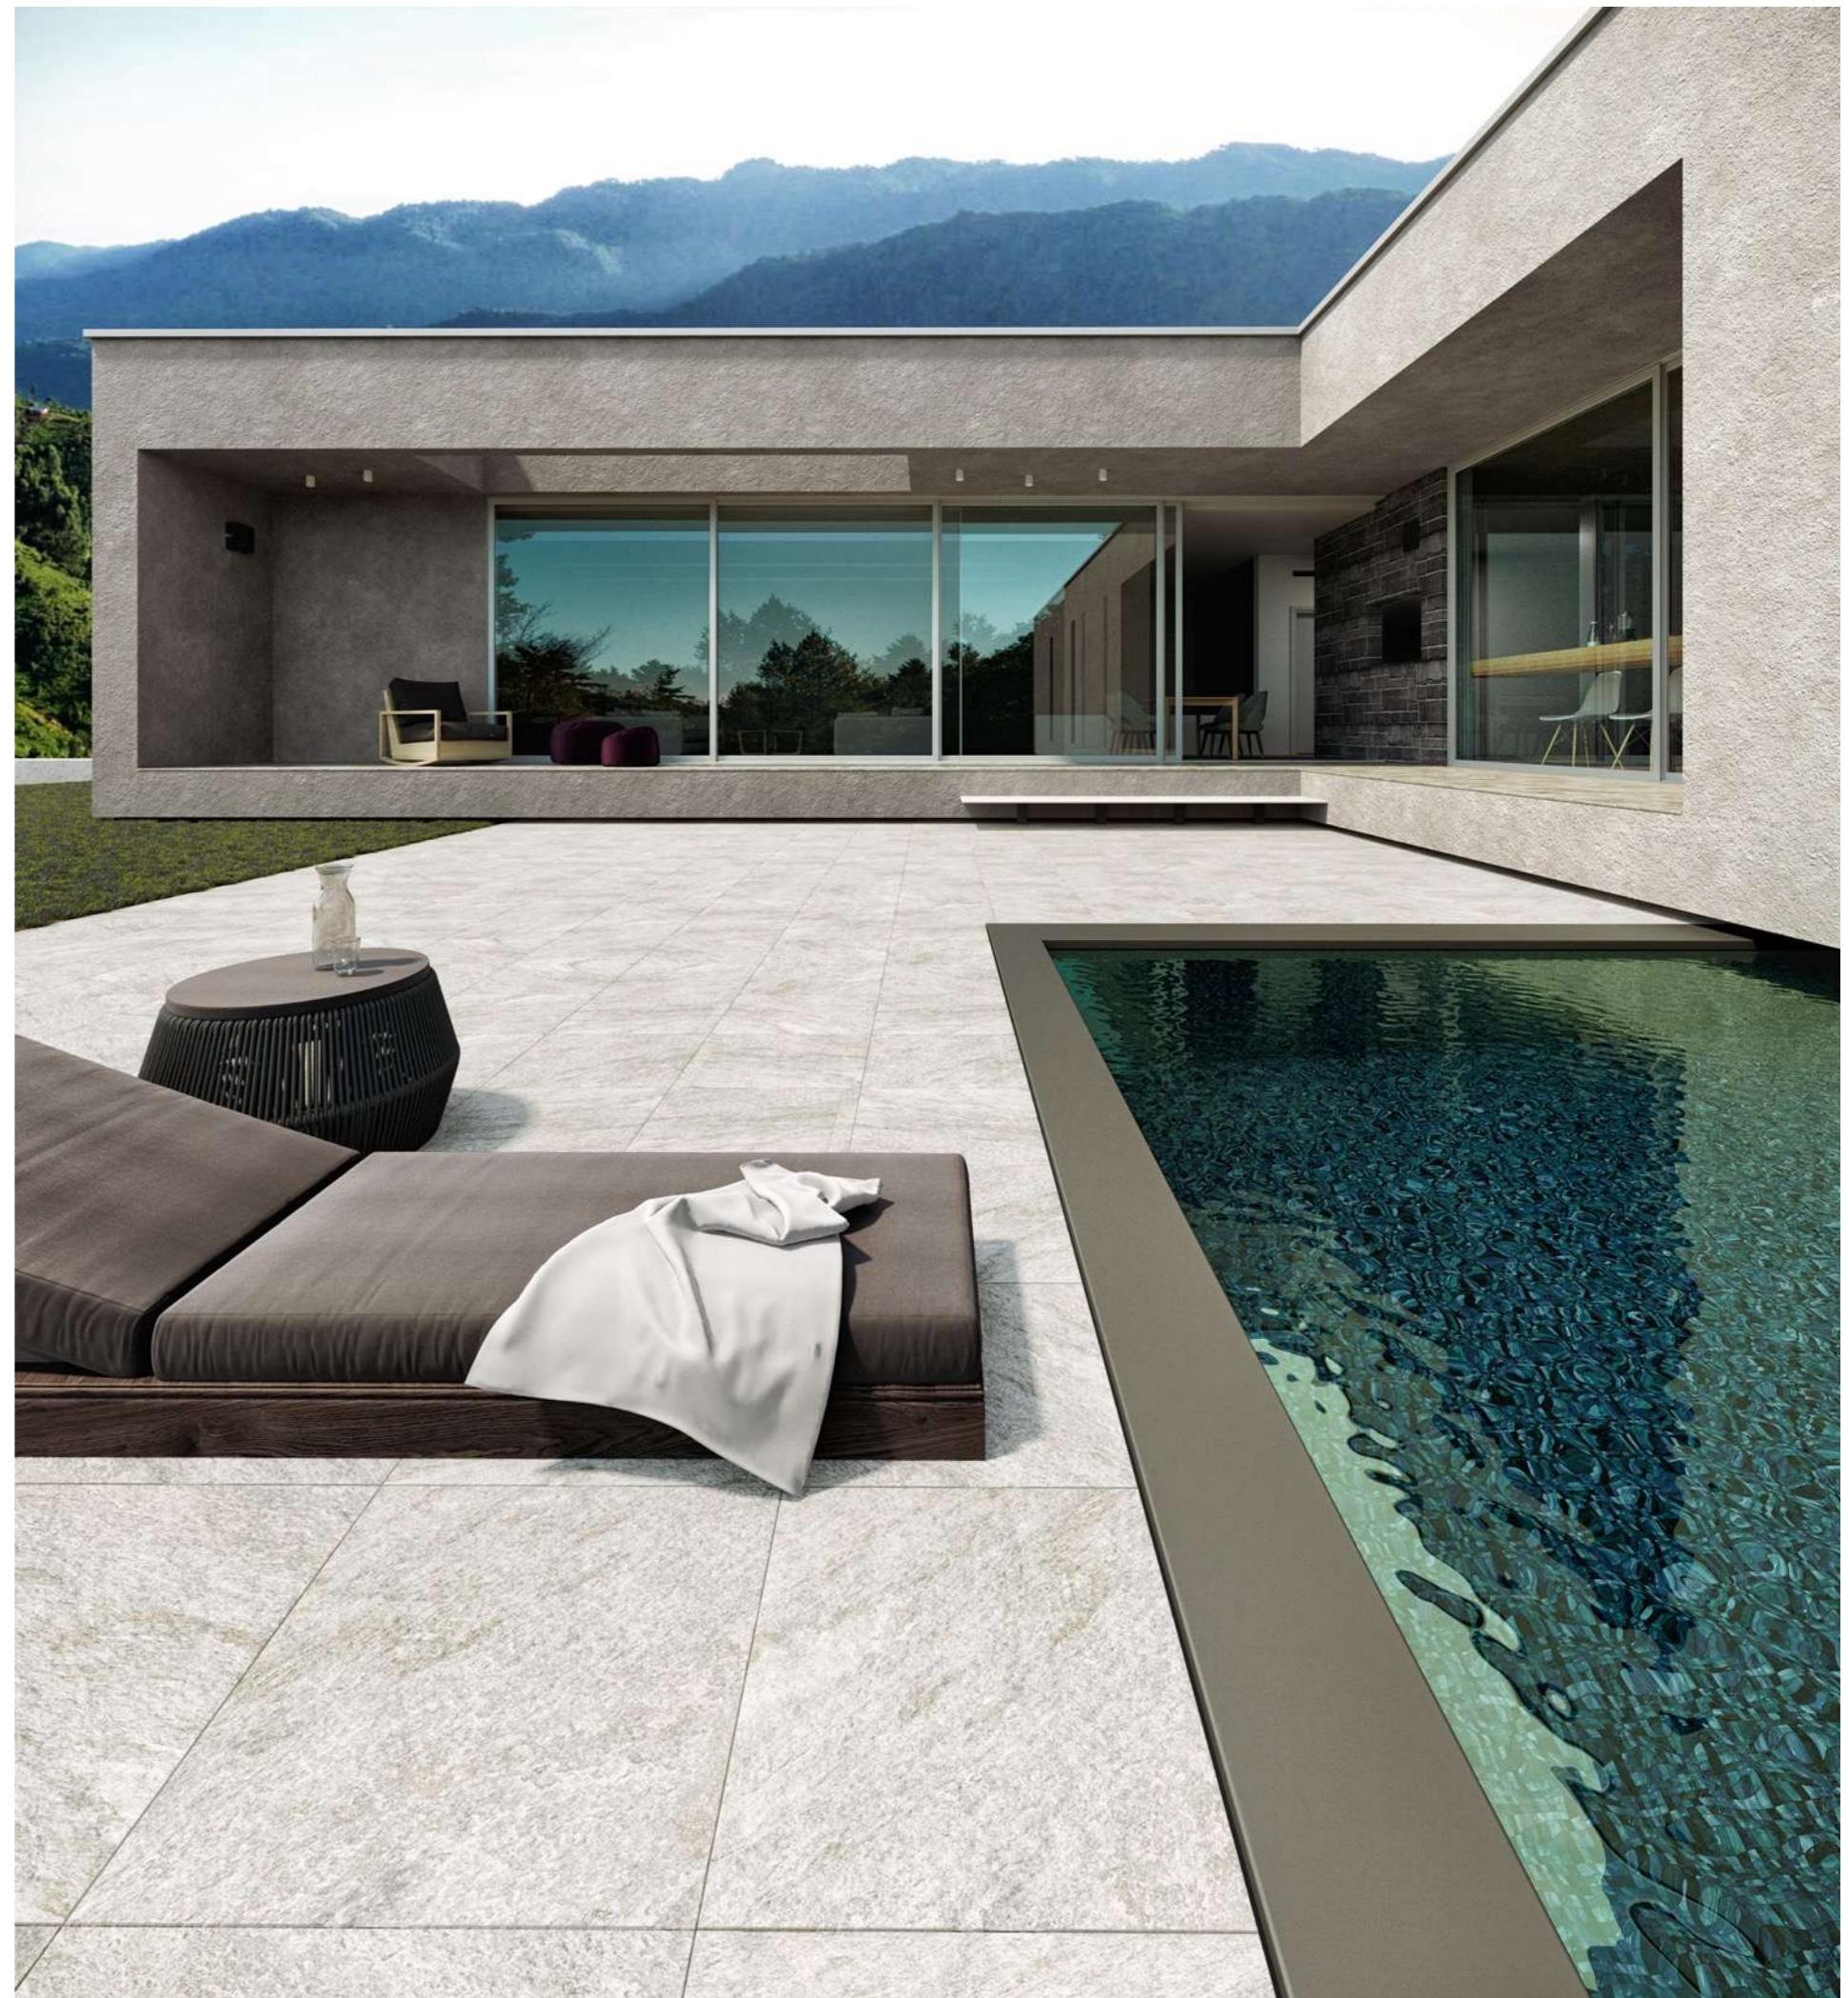

Girona

Effet Pierre

Grés Mat

Girona Gris 30 cm x 60 cm Ep 9,5±0,2 mm PEI4

Girona Décor Gris 30 cm x 60 cm Ep 9,5±0,2 mm PEI4

FICHE TECHNIQUE

INT INTERIEUR **EXT** EXTERIEUR **SOL / MUR** **R** RECTIFIE

PACKING