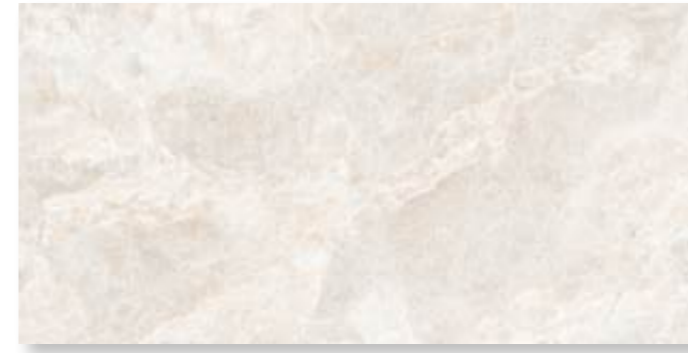

ROYAL

Gris Clair / Light Grey