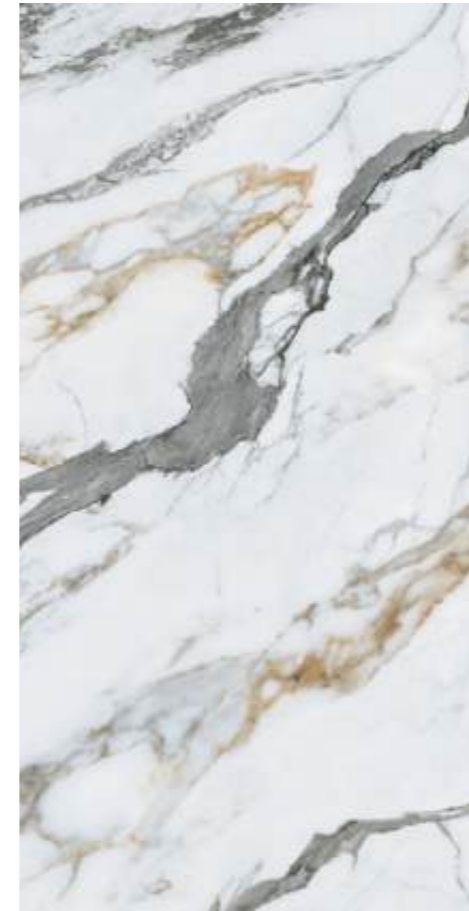

BLANCO

Blanc / White

60
x 120
cm

- Intérieur
  Interior
- Extérieur
  Exterior
- Mural
  Wall
- Sol
  Floor
- Mat
  Matt
- Réctifié
  Rectified
- Multi facettes
  Multifaceted
- Variation de couleurs
  Color variation