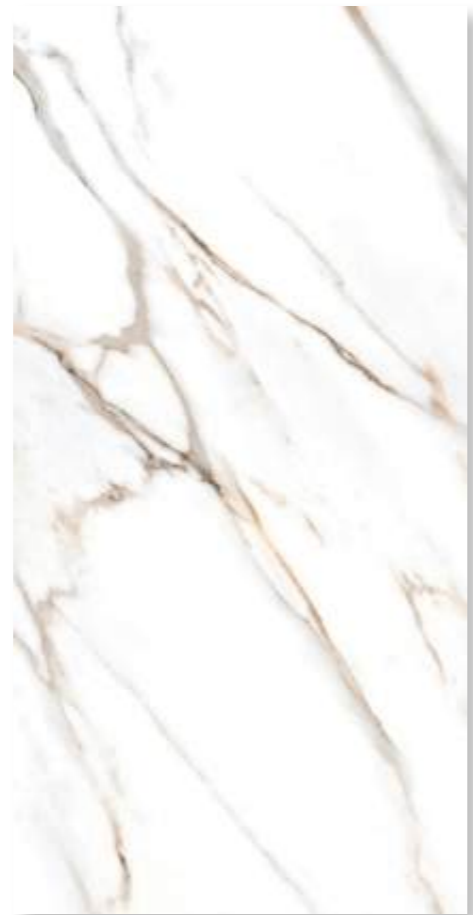

ÉLÉGANCE

Gris / Grey

60
× 120
cm