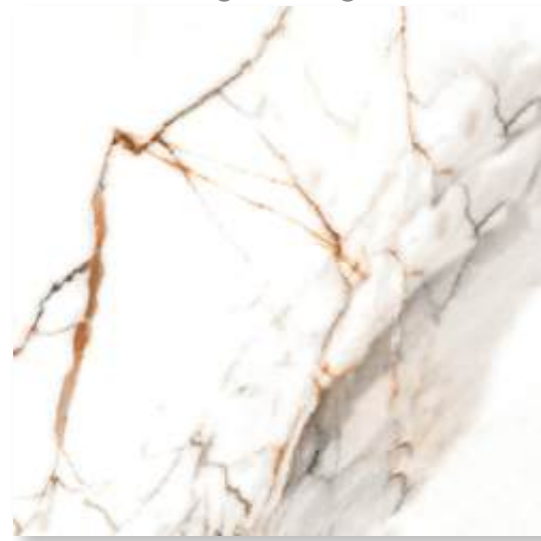

60
x60
cm

Intérieur
Interior

Extérieur
Exterior

Mural
Wall

Sol
Floor

Brillant
Glossy

Réctifié
Rectified

Multi facettes
Multifaceted

Variation de couleurs
Color variation

DJAZZ

Beige / Beige