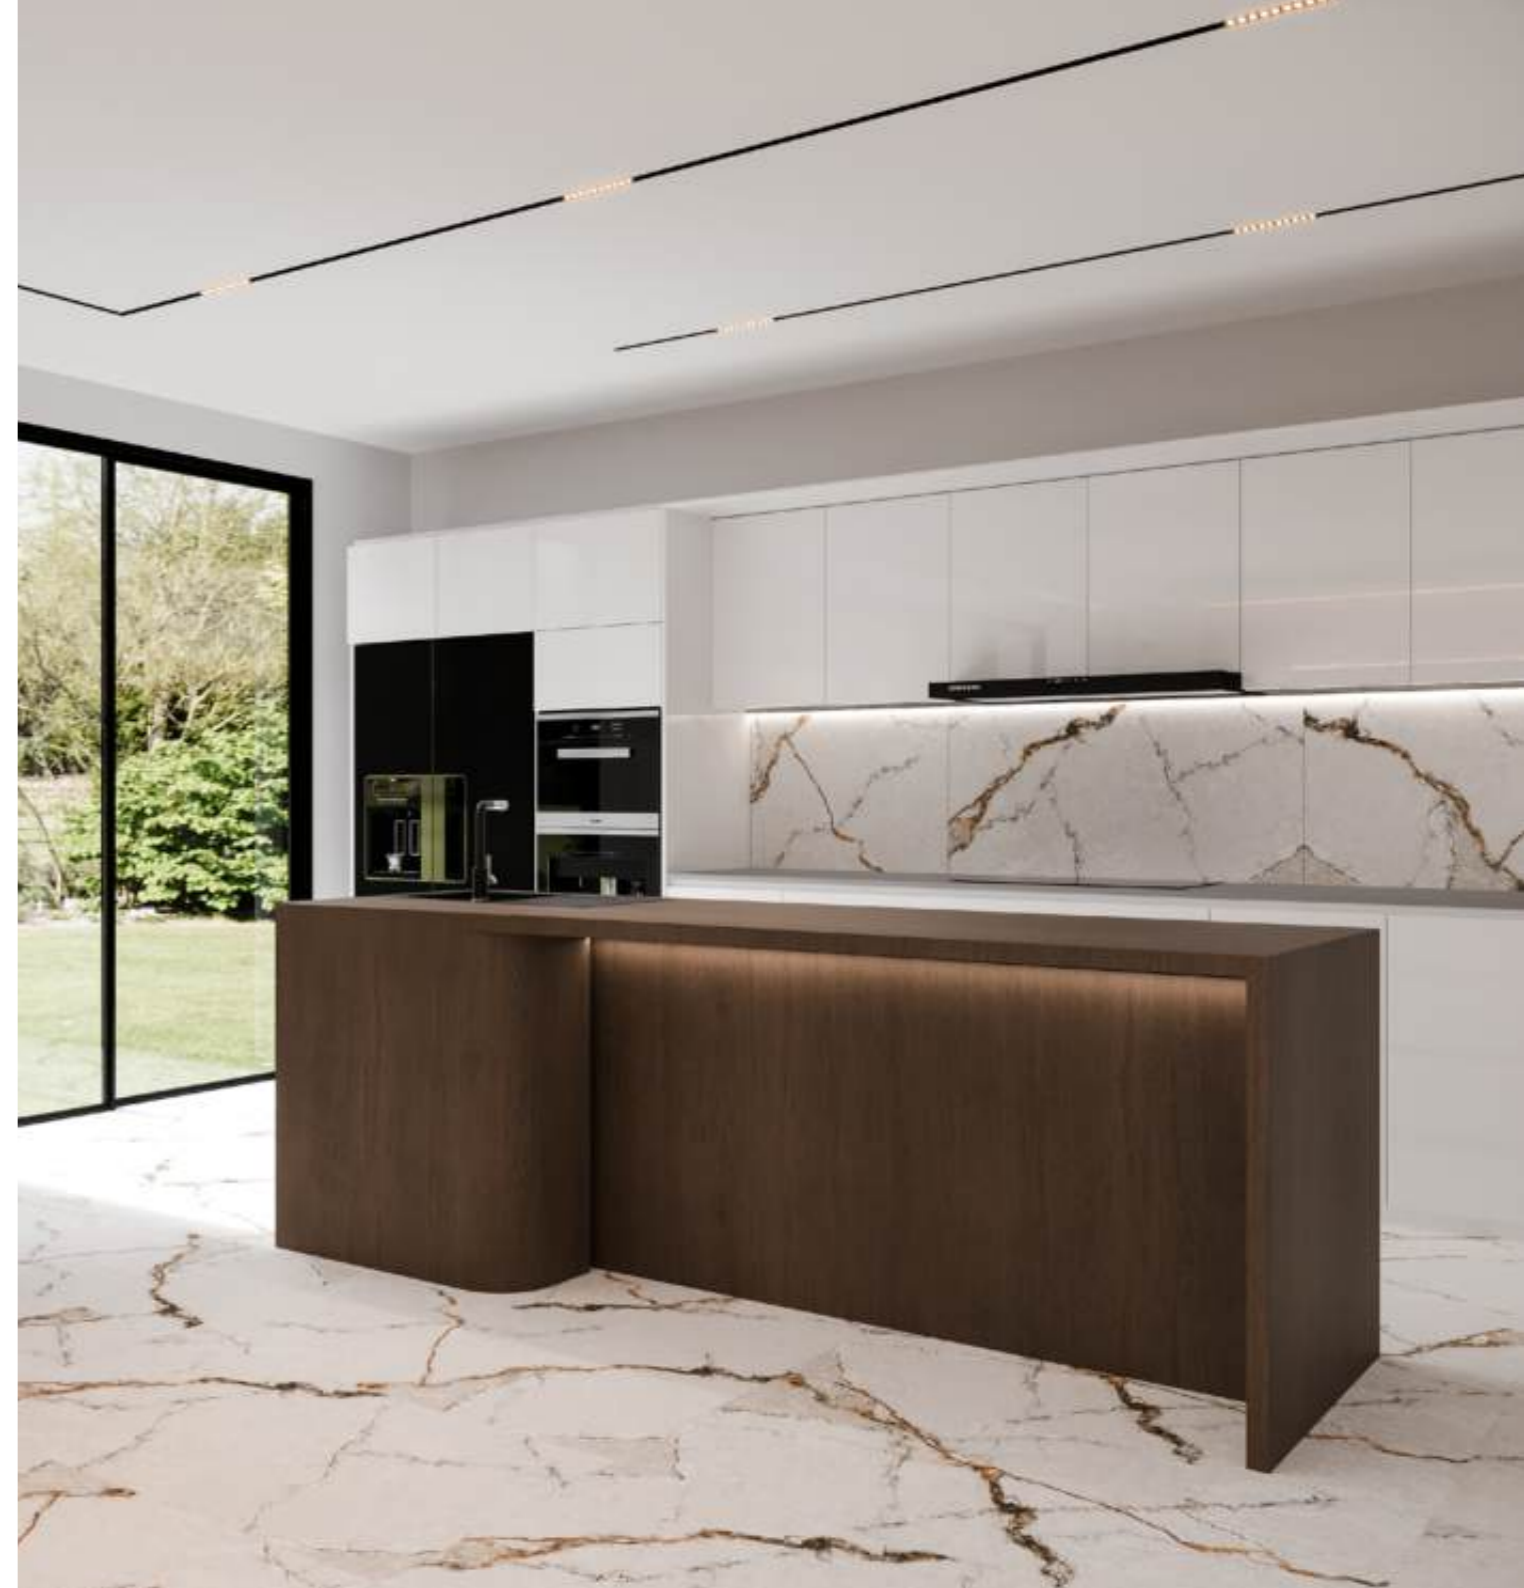

Blanc / White

60
× 120
cm

- Intérieur / Interior
- Extérieur / Exterior
- Mural / Wall
- Sol / Floor
- Mat / Matt
- Réctifié / Rectified
- Multi facettes / Multifaceted
- Variation de couleurs / Color variation