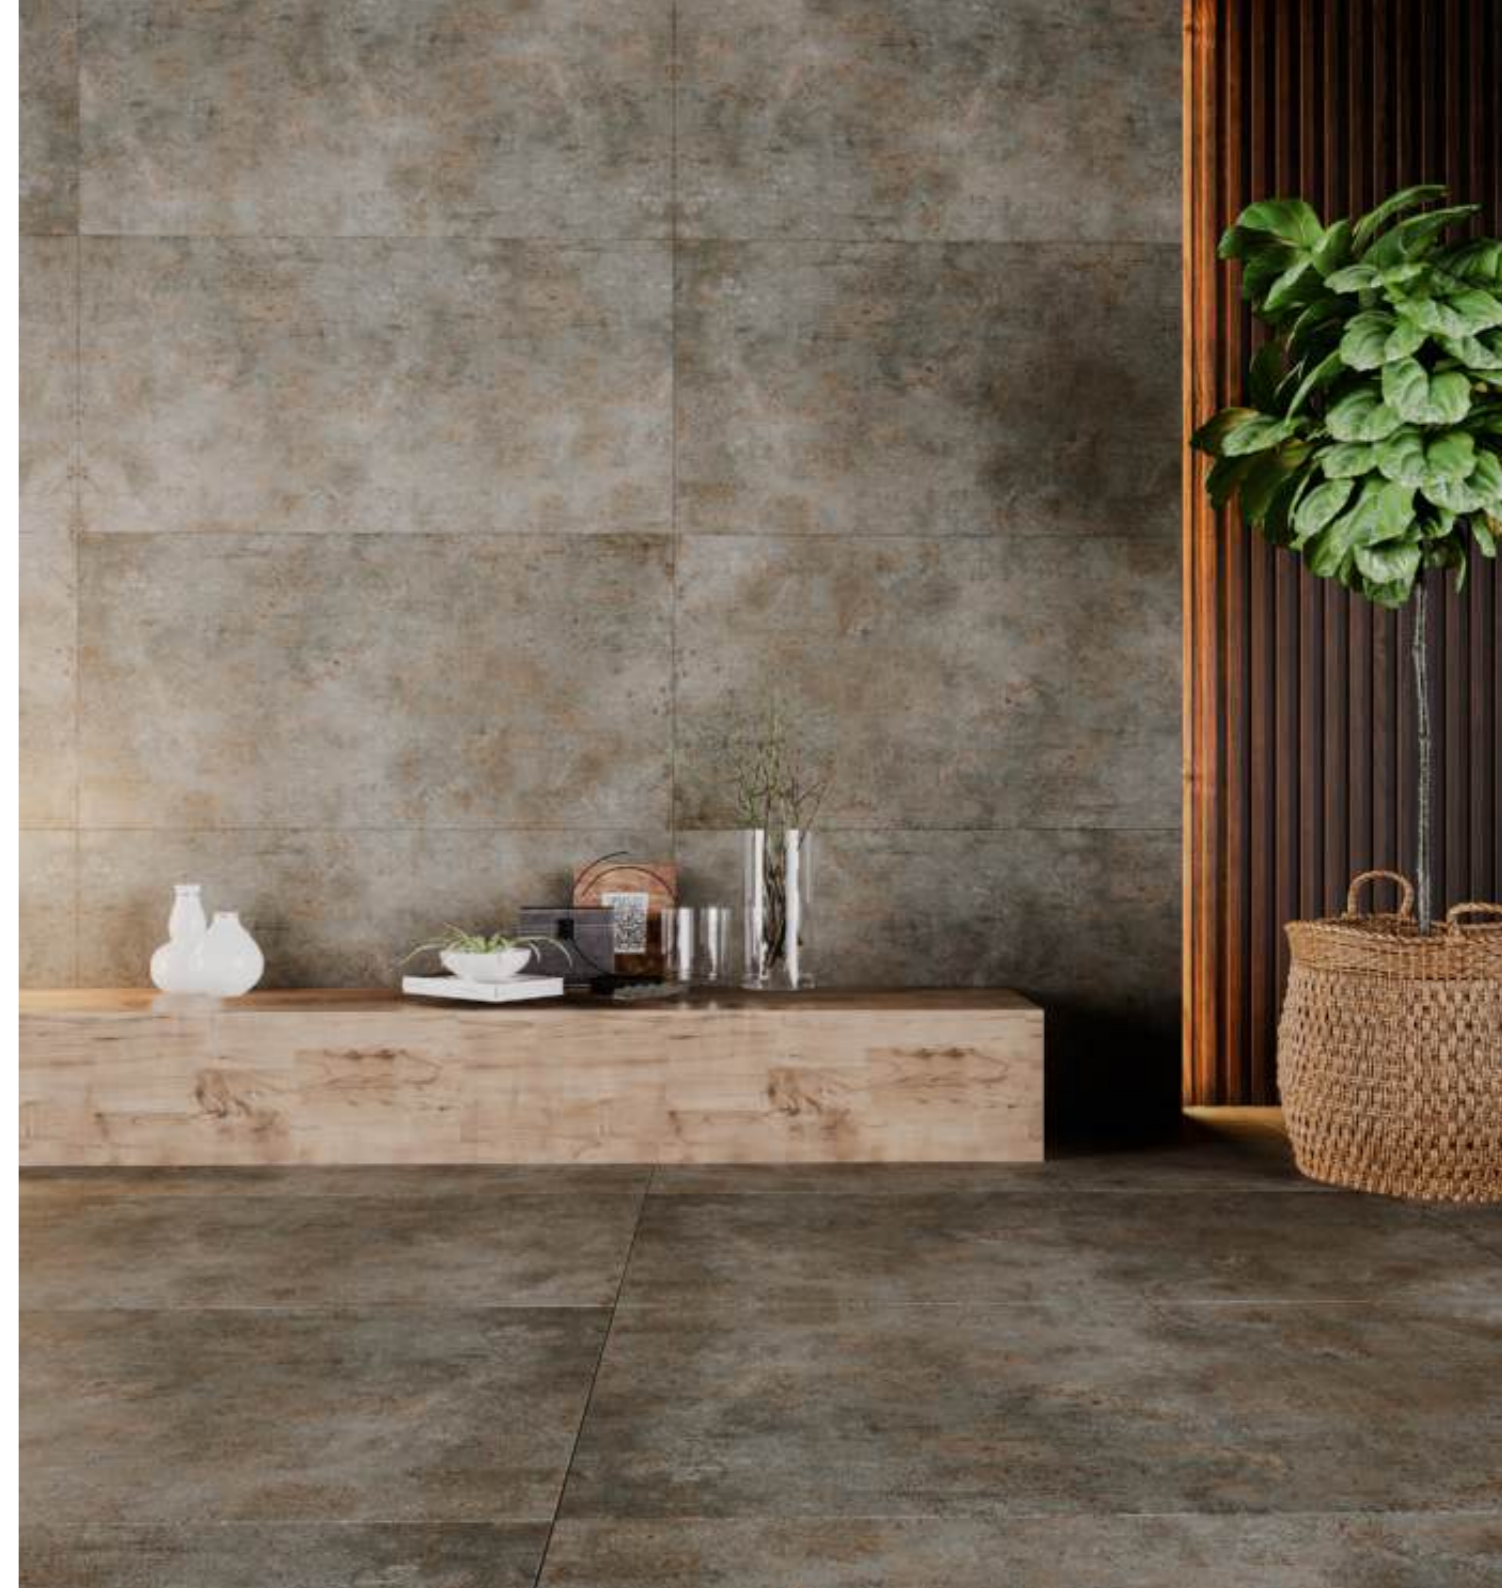

IRIS

Beige / Beige

60
x 120
cm

Intérieur
Interior

Extérieur
Exterior

Mural
Wall

Sol
Floor

Mat
Matt

Réctifié
Rectified

Multi facettes
Multifaceted

Variation de couleurs
Color variation

METAL

Gris / Grey

60
x 120
cm

Intérieur
Interior

Extérieur
Exterior

Mural
Wall

Sol
Floor

Mat
Matt

Réctifié
Rectified

Multi facettes
Multifaceted

Variation de couleurs
Color variation