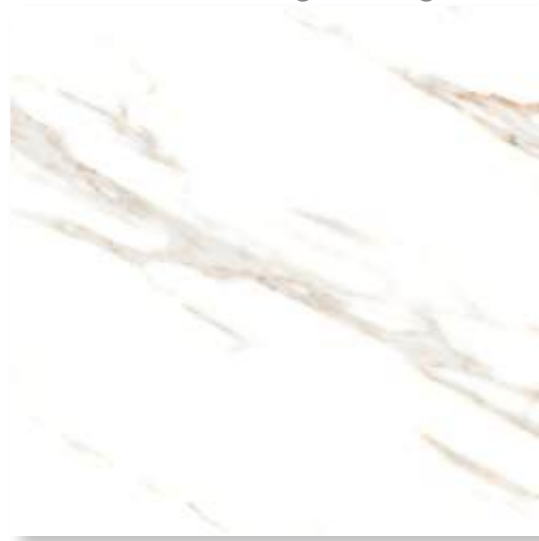

ECLAT

Beige / Beige